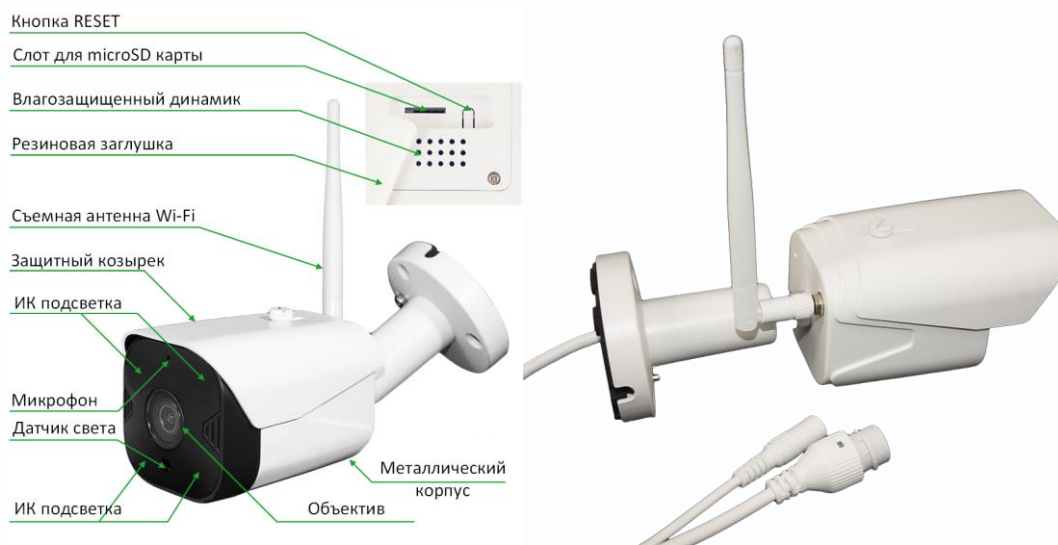

## Домашняя FullHD Wi-Fi камера видеонаблюдения

Видеокамера Wi-Fi цилиндрическая с ИК подсветкой двухмегапиксельная, 1920x1080, 1/2.7" сенсор 0.1 Люкс (день) 0 Люкс (ночь с ИК подсветкой), детектор движения, встроенный микрофон / встроенный динамик, поддержка SD карт, облачное хранение, мобильное приложение для iPhone, Android, веб интерфейс отсутствует. Питание DC 12В, ИК подсветка 10 м, -30+50°C.

Параметры видео	
Сенсор	1/2.7" GC2033 сенсор, 0.4 Люкс (день) / 0 Люкс (ночь с ИК подсветкой), ИК подсветка 5-10 м
Объектив	f=3.6 мм, F=2.0
Разрешение	1920x1080, до 12 к/с
Установка	Настольная, потолочная, настенная
Тревожные события	
Тревожные события	Детектор движения
Уведомления	Мобильные уведомления
Запись	microSD карта (8...64 Гб) и облачное хранение (платное)
Параметры аудио	
Вход	Микрофон
Выход	Динамик
Разговор	Дуплексный
Просмотр записей	
SD карта	Непрерывный просмотр, просмотр по событиям
Облако	Просмотр по событиям
Сеть и интерфейсы	
Сетевой интерфейс	Wi-Fi IEEE 802.11/b/g 2.4 ГГц
Соединение	Только по Wi-Fi через приложение (Smart Life - Smart Living), подключение P2P, требуется подключение к Интернет для доступа к камере.
Безопасность	Защита паролем
Пользователи	Не более 10 одновременных пользователей
Эксплуатация	
Питание	12 В ±5%, 0.7А
Потребляемая мощность	Не более 8 Вт
Габариты	193*66*66 мм
Рабочий диапазон температур	от -30 до +50°C
Относительная влажность	от 10 до 90% (без конденсата)
Системные требования	Android 5 и выше, iOS 9 и выше
Веб интерфейс	Нет
Комплект поставки	- Wi-Fi камера с объективом - Крепежный комплект - Упаковочная тара
Примечание	Комплект поставки и любые технические характеристики могут быть изменены производителем в любое время без предварительного уведомления.