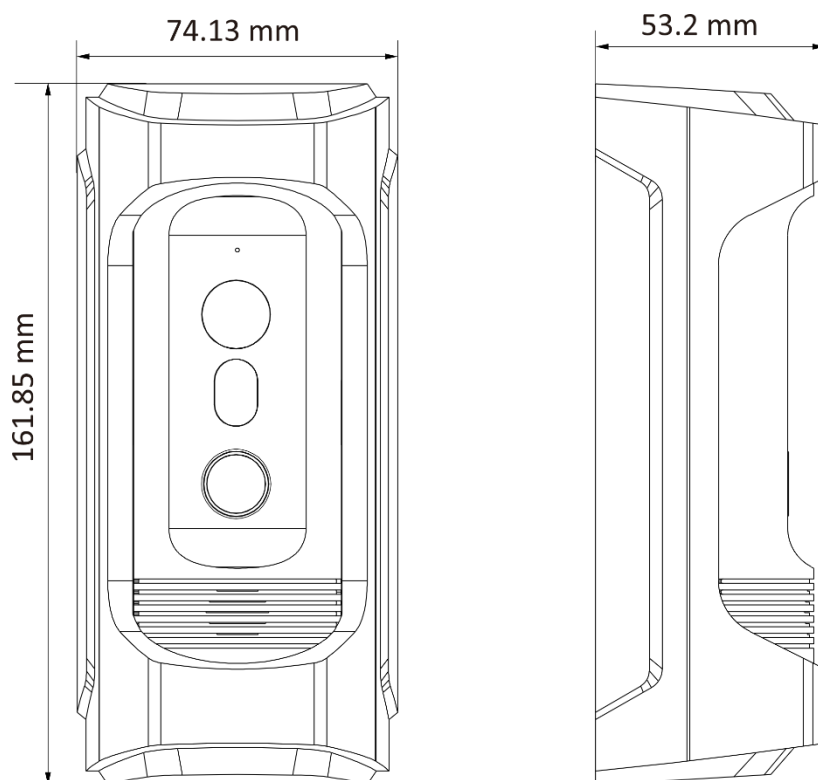

Основное	
Кнопка	1
Питание	IEEE802.3af, стандартный PoE или DC 12 В
Установка	Накладная установка
Потребляемая мощность	< 10 Вт
Рабочая температура	От -30 до +50 °С
Рабочая влажность	От 10 до 90 %
Масса	Вес брутто: 0.992 кг Вес нетто: 0.795 кг
Уровень защиты	IP65, IK09
Размеры	161.85 × 74.13 × 53.2 мм (6.37 × 2.92 × 2.09")
Батарея	/
Язык	Английский, французский, португальский, испанский, русский, немецкий, итальянский, польский, арабский, турецкий, вьетнамский, венгерский, голландский, румынский, чешский, болгарский, украинский, хорватский, сербский, словацкий, португальский (Бразилия)
Условия эксплуатации	Использование снаружи и внутри помещения

▪ Доступные модели

DS-KB8113-IME1(B)

Размеры (ед. изм.: мм)