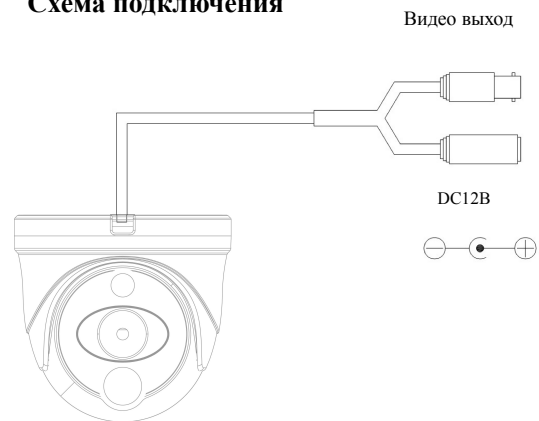

Схема подключения