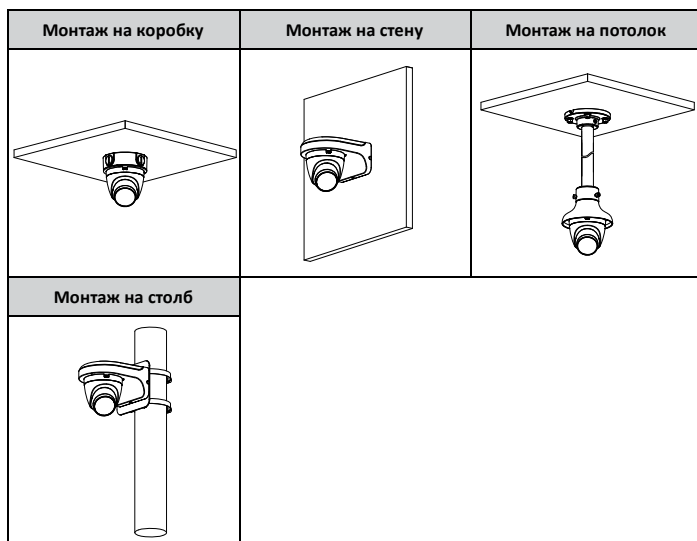

### Аксессуары (опционально)

PFA13G  
Монтажная коробка

PFB205W  
Крепление на стену

PFA152-E  
Крепление на столб

PFM800-4K  
Пассивный приемопередатчик по витой паре

PFM321D  
Блок питания 12 В, 1 А

PFM904  
Контрольно-монтажный тестер

### Размеры, мм