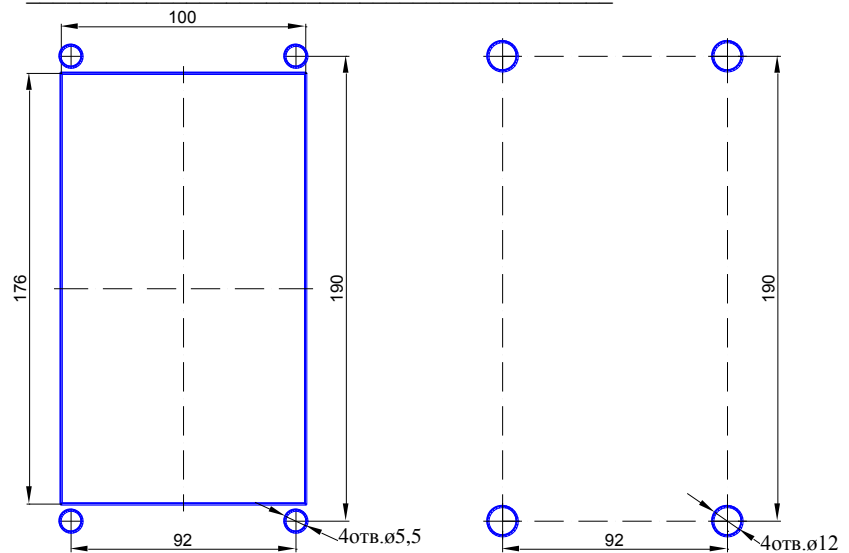

Сумма _____

а)

б)

Рис1. Разметка под крепление DP300-RDC24 а) снаружи; б) изнутри.

Производитель: ЭЛТИС, Россия

Служба
технической
поддержки
тел. +7 (812) 326 15 52
E-mail:
support.tech@eltis.com

ЭЛТИС ТРЕЙДИНГ
ПЕТЕРБУРГ,
197101, Россия,
г. Санкт-Петербург,
Петроградская наб.,
д.34, литер «А»
Тел:+7 (812) 326 93 46
E-mail: led@eltis.com