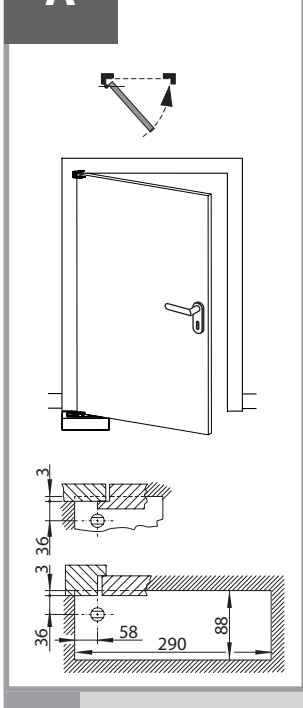

TS 500 NV
TS 500 N-EN 3

102452-07

TS 500 NV   a ≤ 1100 mm   ≤ 150 kg

TS 500 N-EN 3   a ≤ 950 mm   ≤ 100 kg

TS 500 NV

CE	GEZE GmbH P.O. Box 1363 71226 Leonberg	06
0672-CPD-0121		
	EN 1154	3 8 4 1 1 4
Substanz: -----		

TS 500 N-EN 3

CE	GEZE GmbH P.O. Box 1363 71226 Leonberg	06
0672-CPD-0121		
	EN 1154	3 8 3 1 1 4
Substanz: -----		

TS 500 NV

EN 1154	3 8 4 0 1 4

TS 500 N-EN 3

EN 1154	3 8 3 0 1 4