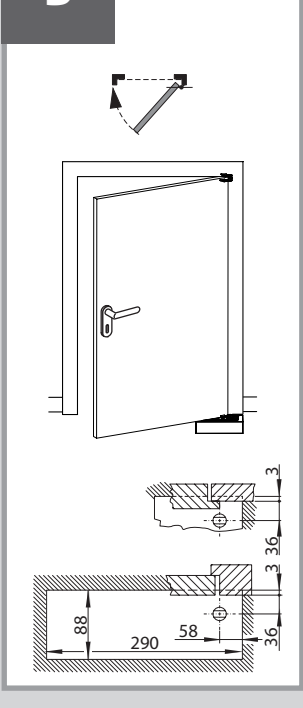

TS 500 NV
TS 500 N-EN 3

102452-07

TS 500 NV   a ≤ 1100 mm   ≤ 150 kg

TS 500 N-EN 3   a ≤ 950 mm   ≤ 100 kg

TS 500 NV

CE	GEZE GmbH P.O. Box 1363 71226 Leonberg	06
0672-CPD-0121		
	EN 1154	3 8 4 1 1 4
Substanz: -----		

TS 500 N-EN 3

CE	GEZE GmbH P.O. Box 1363 71226 Leonberg	06
0672-CPD-0121		
	EN 1154	3 8 3 1 1 4
Substanz: -----		

TS 500 NV

EN 1154	3 8 4 0 1 4

TS 500 N-EN 3

EN 1154	3 8 3 0 1 4