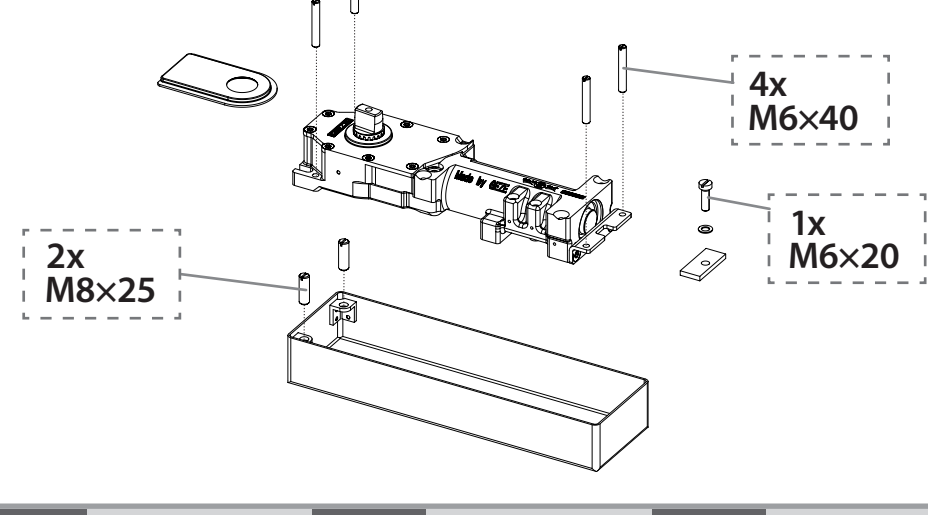

TS 500 NV
TS 500 N-EN 3

102452-07

TS 500 NV   a ≤ 1100 mm   ≤ 150 kg

TS 500 N-EN 3   a ≤ 950 mm   ≤ 100 kg

TS 500 NV

CE	GEZE GmbH P.O. Box 1363 71226 Leonberg	06
0672-CPD-0121		
	EN 1154	3 8 4 1 1 4
Substanz: -----		

TS 500 N-EN 3

CE	GEZE GmbH P.O. Box 1363 71226 Leonberg	06
0672-CPD-0121		
	EN 1154	3 8 3 1 1 4
Substanz: -----		

TS 500 NV

EN 1154	3 8 4 0 1 4

TS 500 N-EN 3

EN 1154	3 8 3 0 1 4