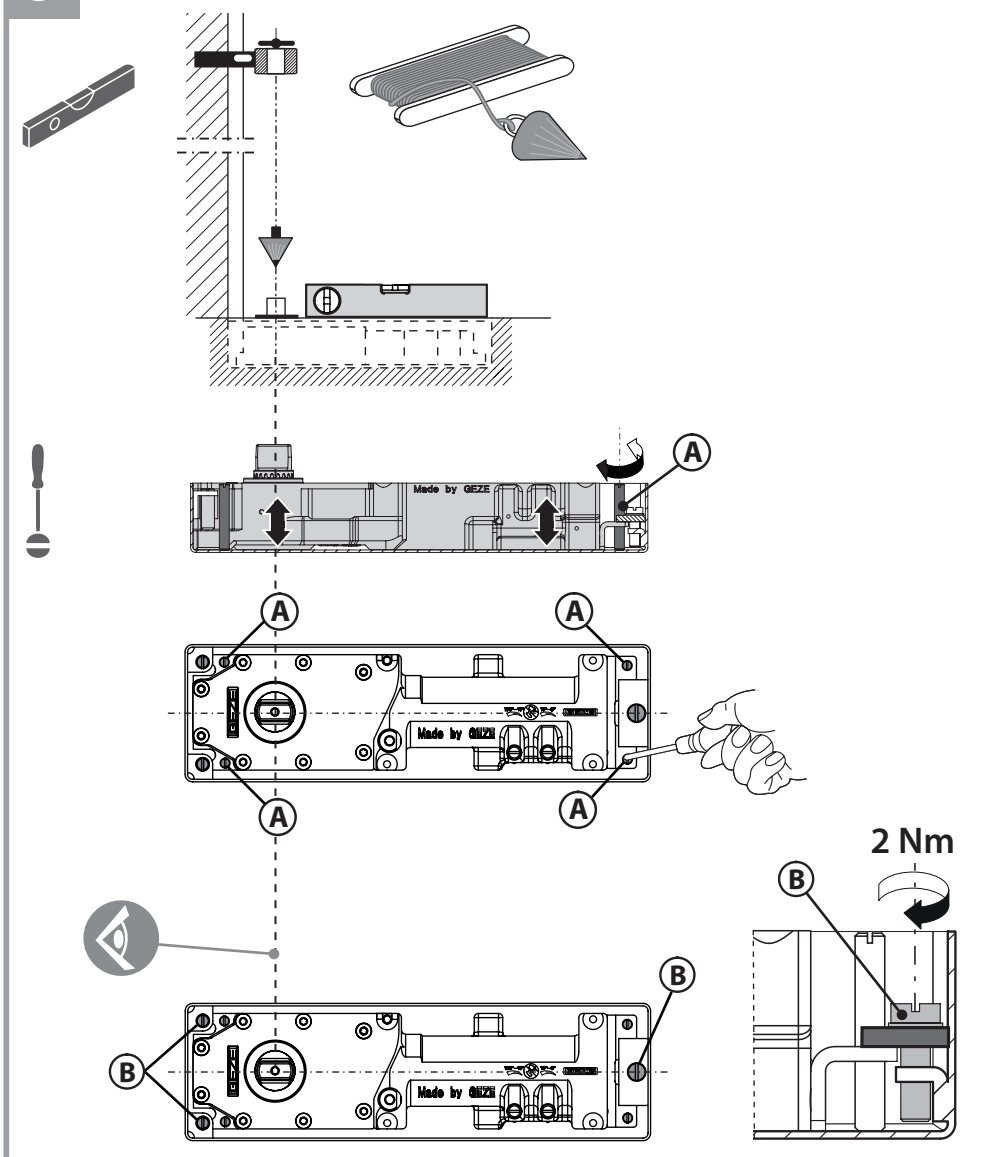

TS 500 NV
TS 500 N-EN 3

102452-07

TS 500 NV   a ≤ 1100 mm   ≤ 150 kg

TS 500 N-EN 3   a ≤ 950 mm   ≤ 100 kg

TS 500 NV

CE	GEZE GmbH P.O. Box 1363 71226 Leonberg	06
0672-CPD-0121		
	EN 1154	3 8 4 1 1 4
Substanz: -----		

TS 500 N-EN 3

CE	GEZE GmbH P.O. Box 1363 71226 Leonberg	06
0672-CPD-0121		
	EN 1154	3 8 3 1 1 4
Substanz: -----		

TS 500 NV

EN 1154	3 8 4 0 1 4

TS 500 N-EN 3

EN 1154	3 8 3 0 1 4