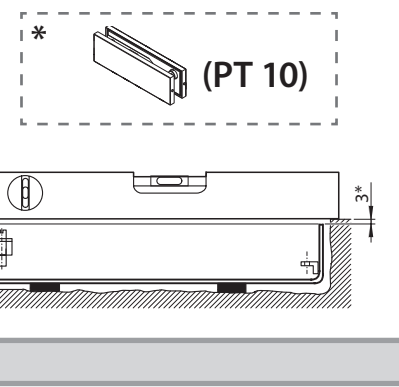

TS 500 NV
TS 500 N-EN 3

102452-07

TS 500 NV   a ≤ 1100 mm   ≤ 150 kg

TS 500 N-EN 3   a ≤ 950 mm   ≤ 100 kg

TS 500 NV

CE	GEZE GmbH P.O. Box 1363 71226 Leonberg	06
0672-CPD-0121		
	EN 1154	3 8 4 1 1 4
Substanz: -----		

TS 500 N-EN 3

CE	GEZE GmbH P.O. Box 1363 71226 Leonberg	06
0672-CPD-0121		
	EN 1154	3 8 3 1 1 4
Substanz: -----		

TS 500 NV

EN 1154	3 8 4 0 1 4

TS 500 N-EN 3

EN 1154	3 8 3 0 1 4