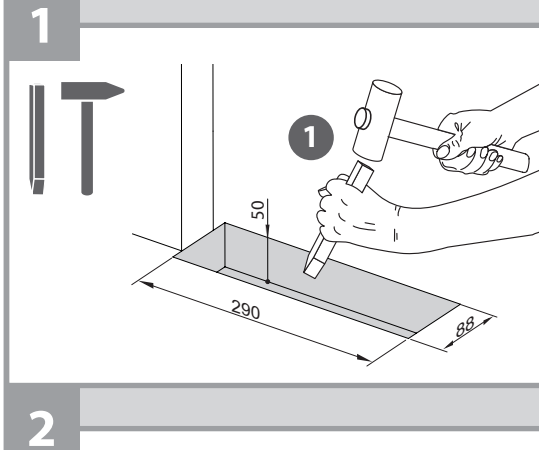

TS 500 NV
TS 500 N-EN 3

102452-07

TS 500 NV   a ≤ 1100 mm   ≤ 150 kg

TS 500 N-EN 3   a ≤ 950 mm   ≤ 100 kg

TS 500 NV

CE	GEZE GmbH P.O. Box 1363 71226 Leonberg	06
0672-CPD-0121		
	EN 1154	3 8 4 1 1 4
Substanz: -----		

TS 500 N-EN 3

CE	GEZE GmbH P.O. Box 1363 71226 Leonberg	06
0672-CPD-0121		
	EN 1154	3 8 3 1 1 4
Substanz: -----		

TS 500 NV

EN 1154	3 8 4 0 1 4

TS 500 N-EN 3

EN 1154	3 8 3 0 1 4