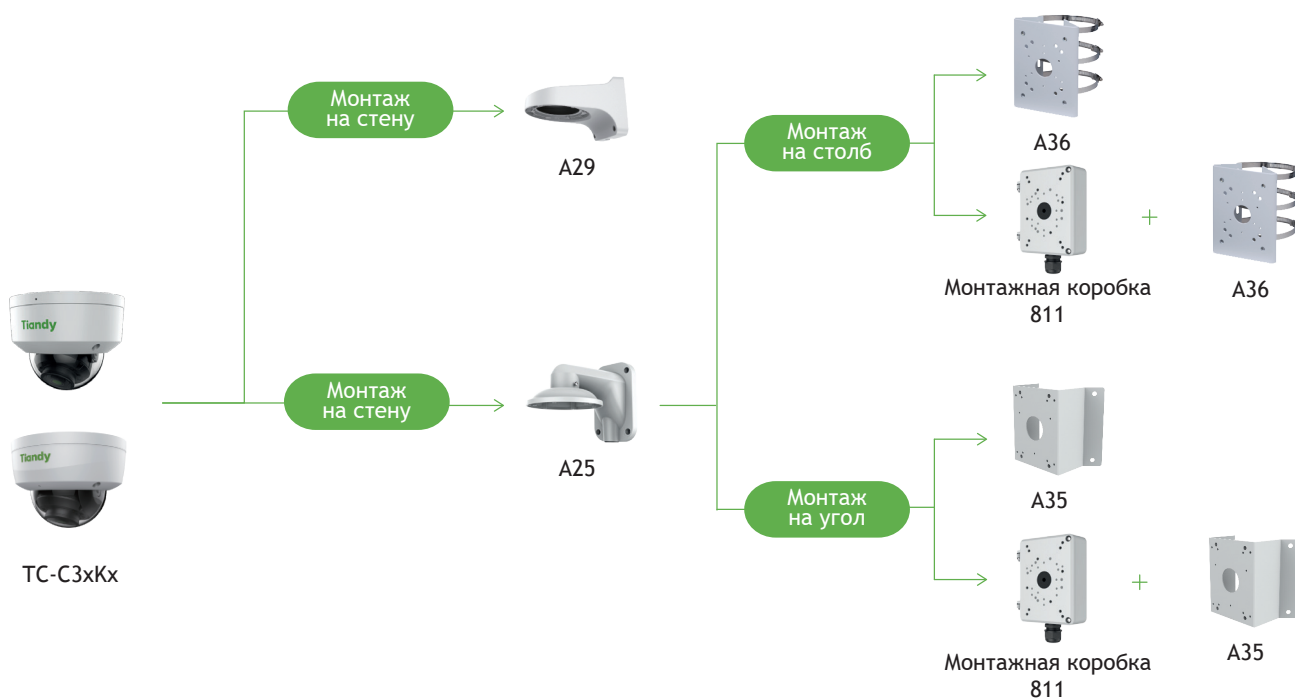

Модели для заказа

1D.20010.002422

TC-C35KS SPEC:I3/E/Y/2.8mm/V4.0

Комплектация

Камера - 1шт
Ключ TORX - 1шт
Монтажная наклейка - 1шт
Саморез с дюбелем - 3шт
Руководство по установке -1шт