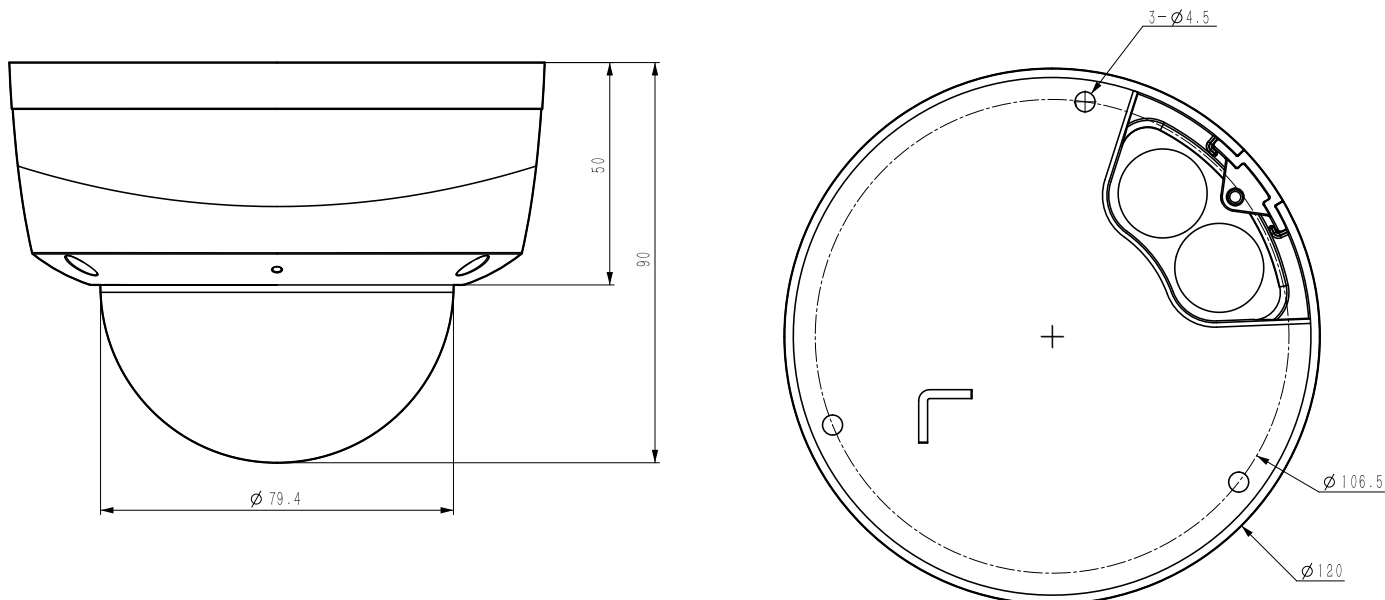

Габаритные размеры в мм

Аксессуары