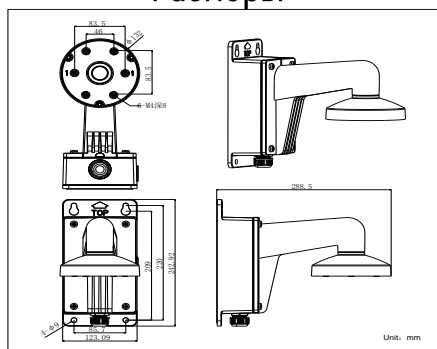

Размеры

Внимание

- Кронштейн должен быть установлен на плоскую поверхность стены
- Стена, на которую устанавливается кронштейн, должна выдерживать вес предполагаемой камеры и аксессуаров в трехкратном размере
- Максимальная грузоподъемность кронштейна – 4,5кг

Спецификации

Модель	DS-1273ZJ-130
Описание	Настенный кронштейн
Цвет	Белый Ник
Назначение	Купольные камеры
Материал	Алюминиевый сплав
Размеры	132 × 183,5 × 228,5мм
Вес (нетто)	0,69кг

*Изображения и спецификации могут быть изменены без дополнительного уведомления.

*За подробной информацией обращайтесь к вашему персональному менеджеру