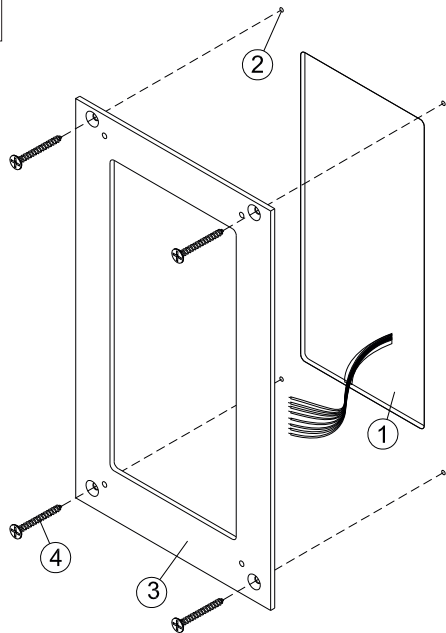

### ПОРЯДОК УСТАНОВКИ

**Внимание!** Перед установкой наклеить уплотнитель на обратную сторону козырька.

#### Установка планки на стену

- ① Ниша для врезного блока.  
Ширина - 90 мм, высота - 195 мм,  
глубина - 30 мм
- ② Отверстие (x4) Ø 6 мм  
и глубиной 40 мм
- ③ Дюбель 6x30 (x4)
- ④ Планка
- ⑤ Шуруп 4x35 (x4)

2

**Установка планки  
на металлическую дверь**

- ① Ниша для врезного блока.  
Ширина - 90 мм, высота - 195 мм,
- ② Отверстие (x4) Ø 2,5 мм
- ③ Планка
- ④ Саморез по металлу 3,9x13 (x4)

3

**Установка врезного блока и козырька**