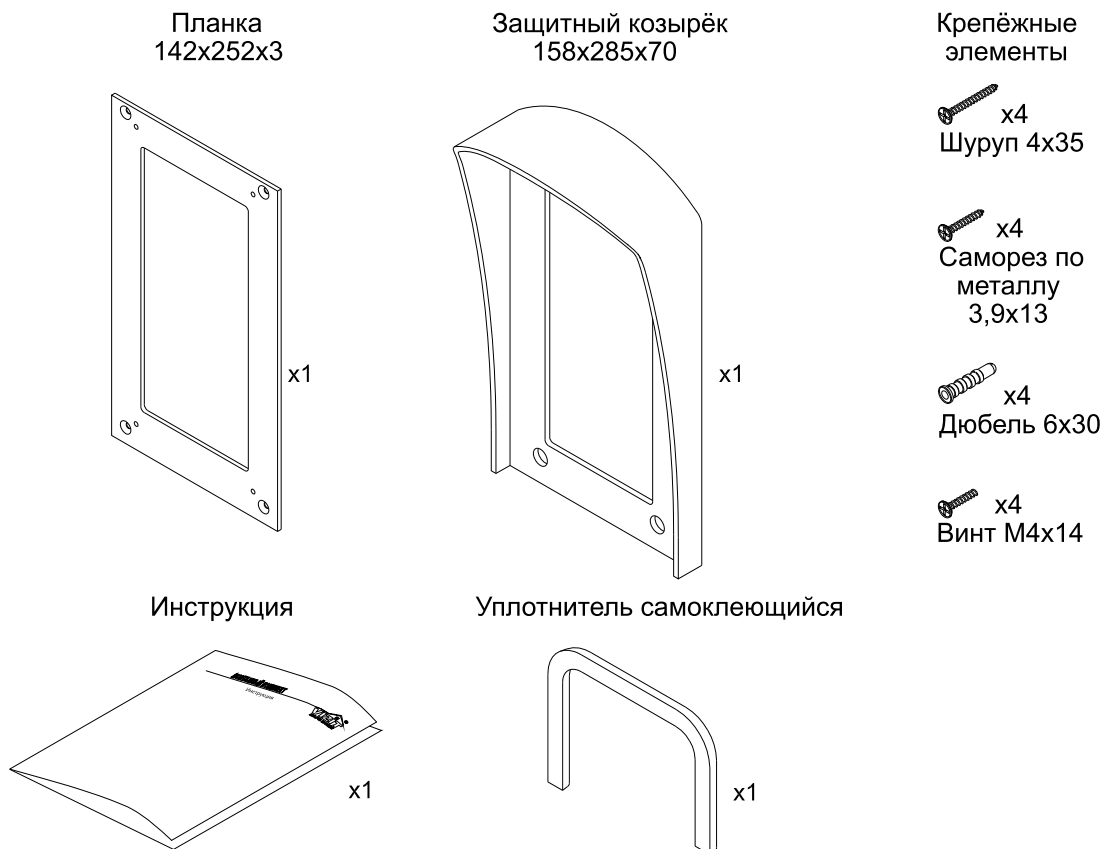

Монтажный комплект **МК-321** предназначен для защиты блоков вызова **БВД-321х, -421х, -N100х** домофонов VIZIT от атмосферных осадков.

Монтажный комплект имеет антивандальное исполнение.  
 Масса комплекта - не более 0.9 кг.

### СОСТАВ КОМПЛЕКТА

#### Установка планки на стену

- ① Ниша для врезного блока.  
Ширина - 90 мм, высота - 195 мм,  
глубина - 30 мм
- ② Отверстие (x4) Ø 6 мм  
и глубиной 40 мм
- ③ Дюбель 6x30 (x4)
- ④ Планка
- ⑤ Шуруп 4x35 (x4)

2

**Установка планки  
на металлическую дверь**

- ① Ниша для врезного блока.  
Ширина - 90 мм, высота - 195 мм,
- ② Отверстие (x4) Ø 2,5 мм
- ③ Планка
- ④ Саморез по металлу 3,9x13 (x4)

3

**Установка врезного блока и козырька**