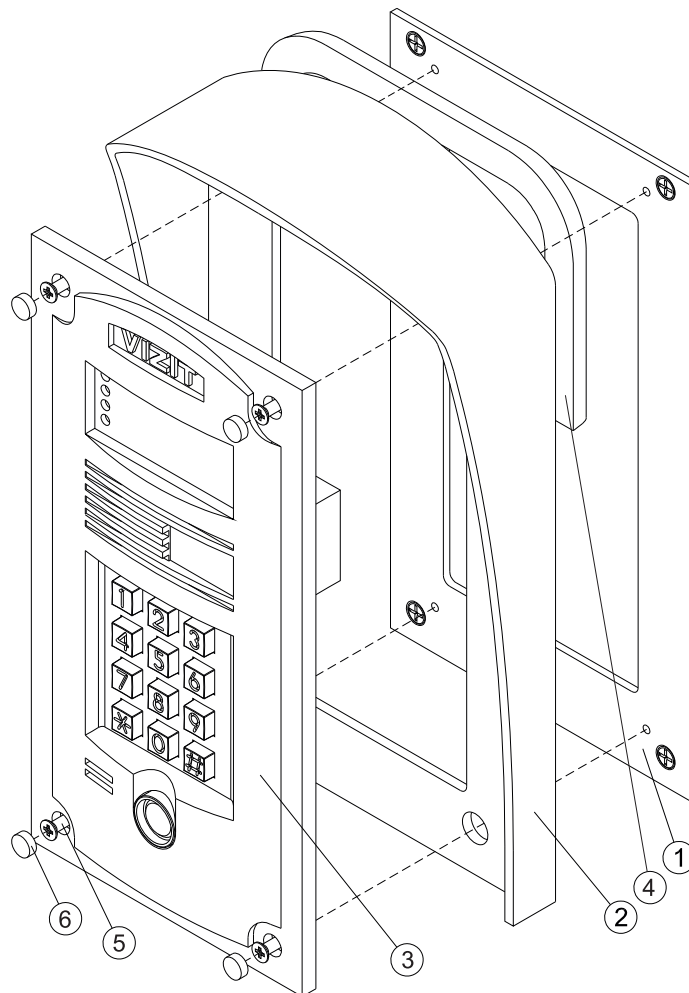

#### Установка планки на стену

- ① Ниша для врезного блока.  
Ширина - 90 мм, высота - 195 мм,  
глубина - 30 мм
- ② Отверстие (x4) Ø 6 мм  
и глубиной 40 мм
- ③ Дюбель 6x30 (x4)
- ④ Планка
- ⑤ Шуруп 4x35 (x4)

2

**Установка планки  
на металлическую дверь**

- ① Ниша для врезного блока.  
Ширина - 90 мм, высота - 195 мм,
- ② Отверстие (x4) Ø 2,5 мм
- ③ Планка
- ④ Саморез по металлу 3,9x13 (x4)

3

**Установка врезного блока и козырька**