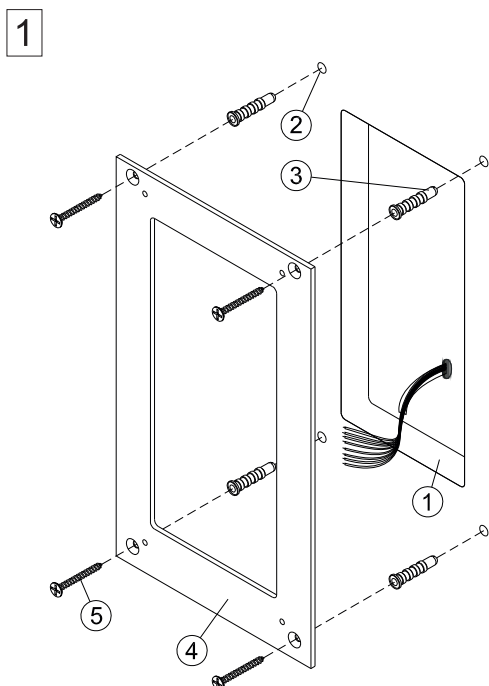

ПОРЯДОК УСТАНОВКИ

Внимание! Перед установкой наклеить уплотнитель на обратную сторону козырька.

Установка планки на стену

- ① Ниша для врезного блока.
  Ширина - 90 мм, высота - 195 мм,
  глубина - 30 мм
- ② Отверстие (x4) Ø 6 мм
  и глубиной 40 мм
- ③ Дюбель 6x30 (x4)
- ④ Планка
- ⑤ Шуруп 4x35 (x4)