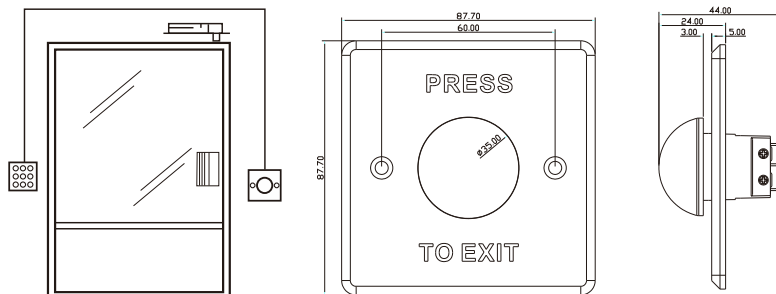

ПАСПОРТ ИЗДЕЛИЯ

Механическая кнопка выхода

DS-K7P06

www.hikvision.ru

DS-K7P06

Спецификации

Модель	DS-K7P06
Мощность передачи	3A@36В DC
Контакт выхода	NO/ NC/ COM
Тест на износ	Более 500 000 циклов
Кнопка	Нержавеющая сталь
Панель	Полированный сплав цинка с покрытием из хрома
Рабочие условия	-10°C — 55°C, влажность 0% - 95%
Размеры	87.7 × 87.7 × 4мм
Вес (нетто)	≤0,23кг

*Изображения и спецификации могут быть изменены без дополнительного уведомления.

*За подробной информацией обращайтесь к вашему персональному менеджеру

Схема монтажа

Dimensionb

Installation