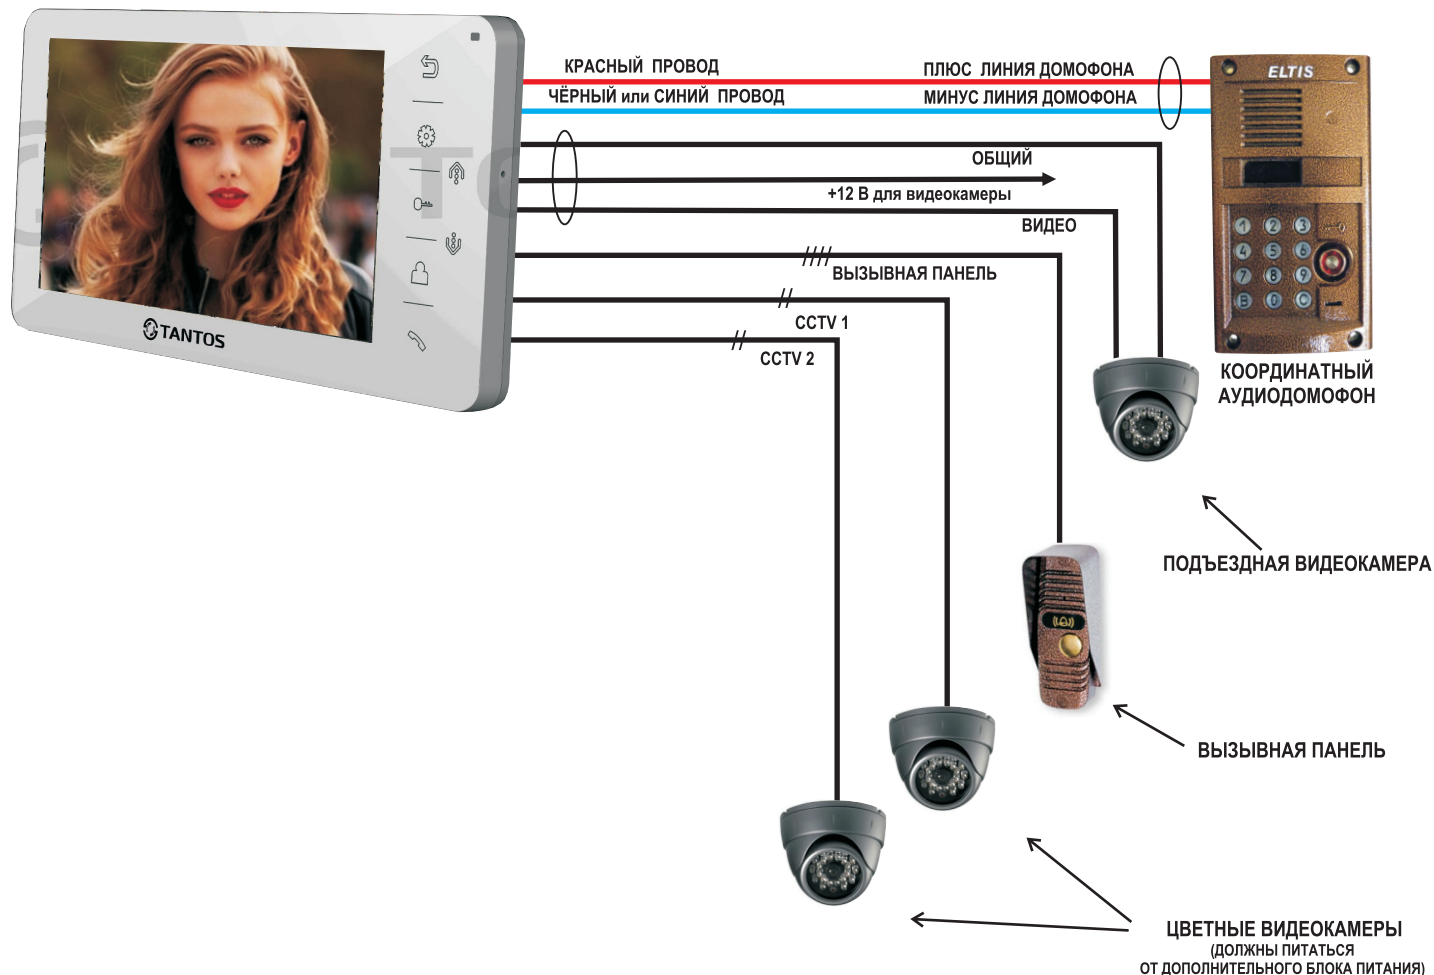

ЦВЕТНОЙ МОНИТОР ВИДЕОДОМОФОНА TANTOS Amelie HD VZ (КООРДИНАТНЫЙ)

ЦВЕТНОЙ 7" HD монитор видеодомофона TANTOS Amelie HD VZ предназначен для полнофункциональной работы с подъездным координатным аудиодомофоном типа "Элтис", "Цифрал", "Метаком", "ВИЗИТ" и др.
На первый вход подключается только подъездная видеочасть.
Остальные входы монитора работают в штатном режиме.

СХЕМА ПОДКЛЮЧЕНИЯ

РАЗЪЕМЫ ВХОДОВ: