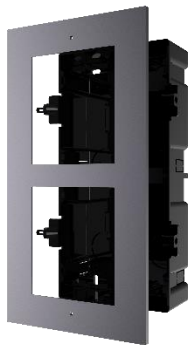

HIKVISION®

ПАСПОРТ ИЗДЕЛИЯ

Врезная монтажная рамка на 2 модуля

DS-KD-ACF2/Plastic

www.hikvision.ru

DS-KD-ACF2

Общая информация

- В комплект входит рамка, крышка, болты и т. п.
- Врезной монтаж
- Монтажное основание изготовлено из пластика

Спецификации

	DS-KD-ACF2
Наружный материал	Авиационный алюминий \ пластик
Рабочие условия	-40°C – 60°C, влажность 10% – 95%
Размеры	Крышка: 236 x 124 x 44 мм Монтажная рама: 219 x 107 x 32,7 мм

*Изображения и спецификации могут быть изменены без дополнительного уведомления.