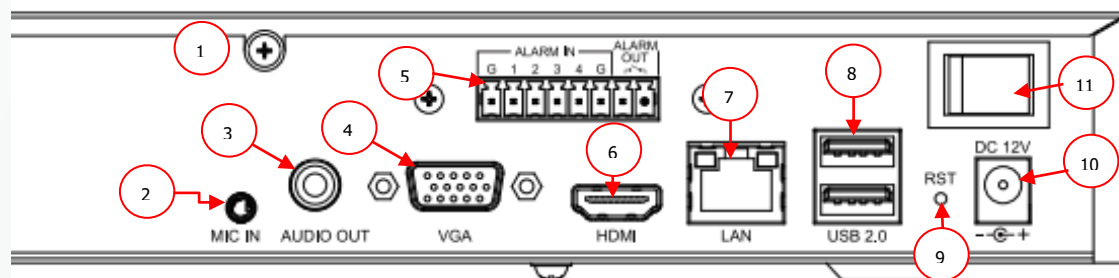

2. Описание

2.1 Комплектация

№	НАИМЕНОВАНИЕ	№	НАИМЕНОВАНИЕ
1	Видеорегистратор	3	USB-мышь
2	Краткая инструкция по эксплуатации	4	Винты для крепления жёстких дисков

2.2 Передняя панель

2.3 Задняя панель

№	ОПИСАНИЕ	№	ОПИСАНИЕ
1	Винт заземления	7	Сетевой разъём RJ-45
2	Аудио вход	8	USB порты
3	Аудио выход	9	Кнопка сброс «Reset»
4	VGA видеовыход	10	Гнездо питания 12В
5	Тревожные входы/выход	11	Кнопка включения
6	HDMI видеовыход		

2.4 Габаритные размеры