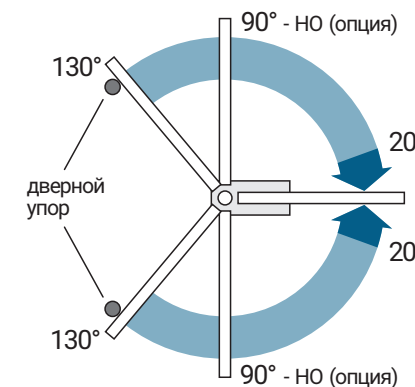

FS-840, FS 840 HO

опция 90**

Hold Open (HO)
Фиксация двери в открытом положении

Закрывание
Скорость закрывания двери от 130° до 20°

Доводка
Скорость доводки двери от 20° до 0°

* Hold Open (HO) - опция: неотключаемая функция фиксации двери в открытом положении Hold Open (HO). Поставляется в двух модификациях - без функции HO и с функцией HO.