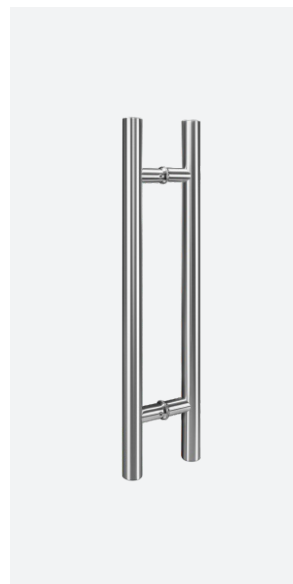

FS-F10 SSS
Фитинг нижний

FS-F20 SSS
Верхний фитинг

FS-F30 SSS
Фитинг фрамуги верхний

FS-F40 SSS
Фитинг угловой верхний

FS-P10
Комплект рычаг+петля

FS-L10 SSS
Замок угловой

FS-H600 SSS
Дверная ручка

FS-H800 SSS
Дверная ручка