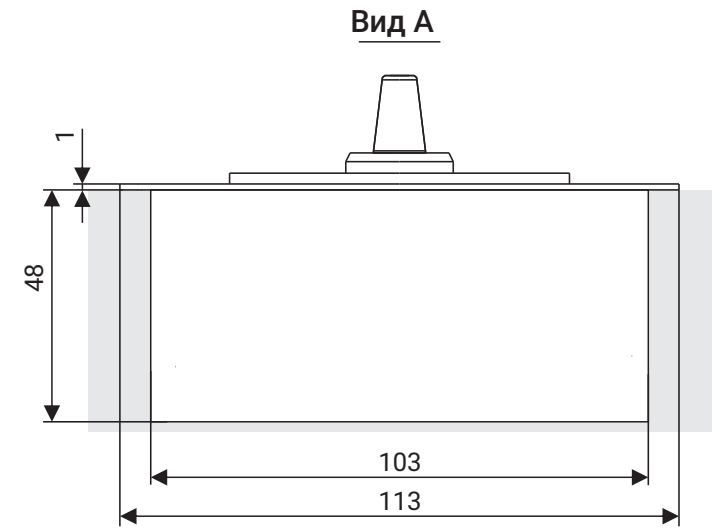

Габаритные размеры

Напольный дверной доводчик в сборе: 1 - декоративная крышка, 2 - цементная коробка, 3 - дверной доводчик

FS-600 и FS-600 HO