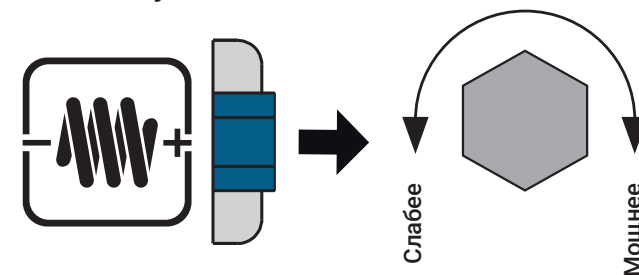

Регулировка напольного доводчика

Регулировка скоростей закрывания и доводки, функции Power Adjustment на примере напольного доводчика FS-750 PA и FS-750 PA+HO

Скорости закрывания и доводки двери

Регулирование момента закрывания Power Adjustment