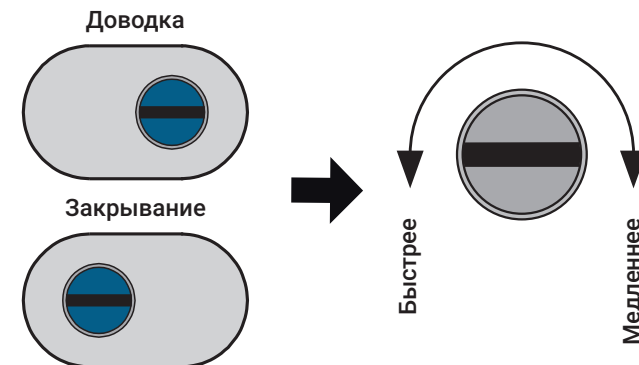

Скорости закрывания и доводки двери