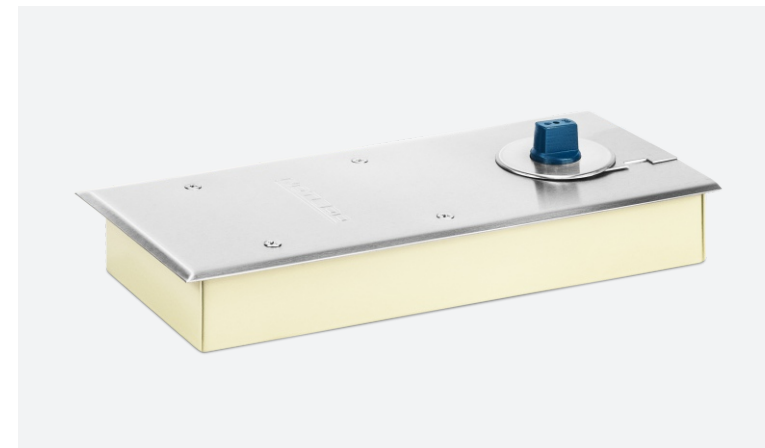

НАПОЛЬНЫЕ ДВЕРНЫЕ ДОВОДЧИКИ

Восемь моделей напольных доводчиков
Базовые фитинги системы крепления стекла
Дверная фурнитура

Напольные дверные доводчики NOTEDO

NOTEDO
 DOORCLOSER

Напольный дверной доводчик NOTEDO FS-600
Напольный дверной доводчик NOTEDO FS-600 HO*
 Доводчик дверной механо-гидравлический, скрытый нижнего расположения (напольный) для левых и правых распашных и маятниковых дверей с упором (в комплект поставки не входит), двухскоростной.

Напольный дверной доводчик NOTEDO FS-650
Напольный дверной доводчик NOTEDO FS-650 HO*
 Доводчик дверной механо-гидравлический, скрытый нижнего расположения (напольный) для левых и правых распашных и маятниковых дверей с упором (в комплект поставки не входит), двухскоростной.