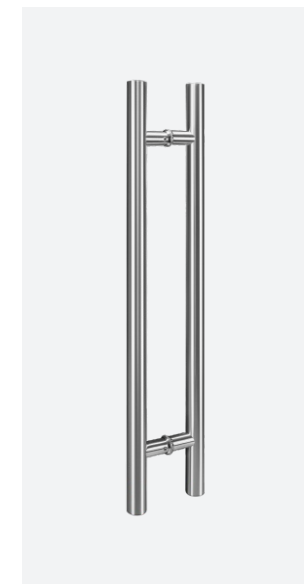

FS-F10 SSS
Фитинг нижний

FS-F20 SSS
Верхний фитинг

FS-F30 SSS
Фитинг фрамуги верхний

FS-F40 SSS
Фитинг угловой верхний

FS-P10
Комплект рычаг+петля

FS-L10 SSS
Замок угловой

FS-H600 SSS
Дверная ручка

FS-H800 SSS
Дверная ручка