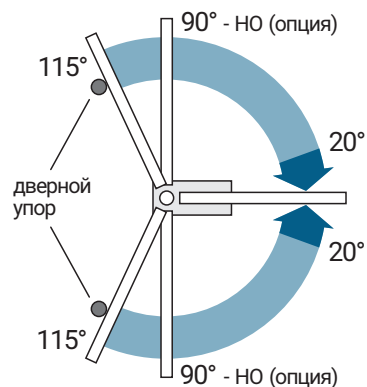

Схема работы напольного доводчика

FS-600, FS-600 HO

опция 90**

Hold Open (HO)
Фиксация двери в открытом положении

Закрывание
Скорость закрывания двери от 115° до 20°

Доводка
Скорость доводки двери от 20° до 0°