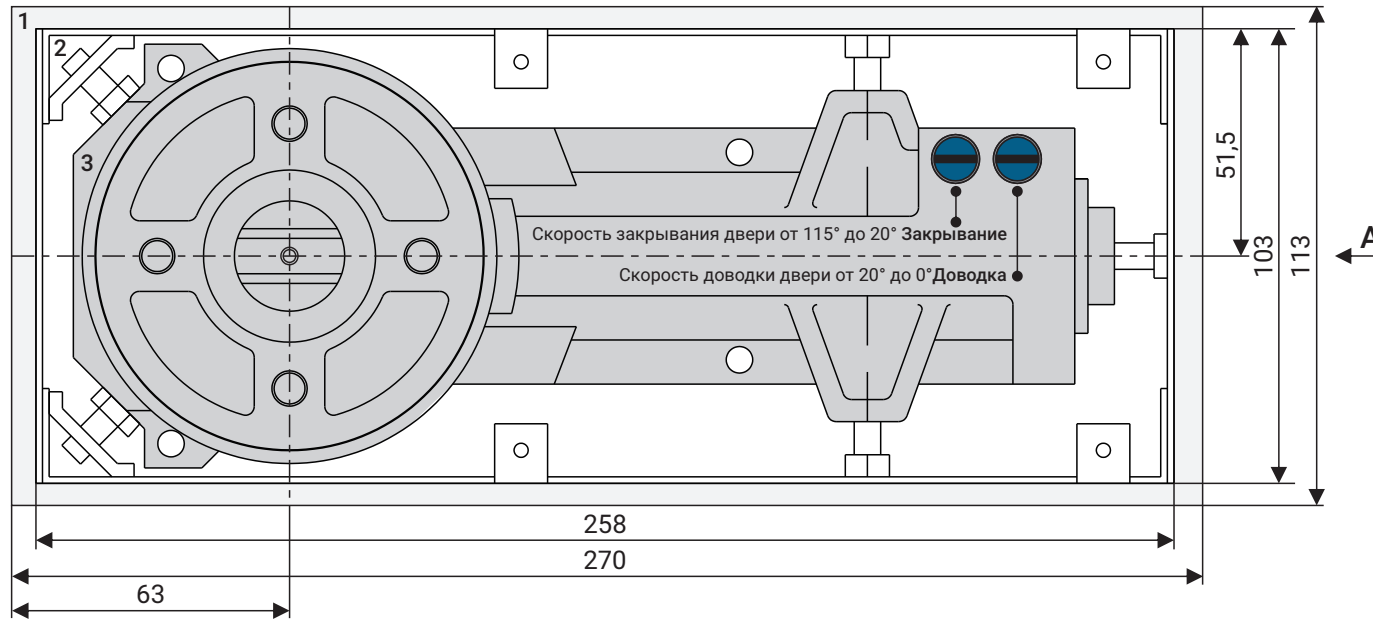

Габаритные размеры

Напольный дверной доводчик в сборе: 1 - декоративная крышка, 2 - цементная коробка, 3 - дверной доводчик

FS-600 и FS-600 HO