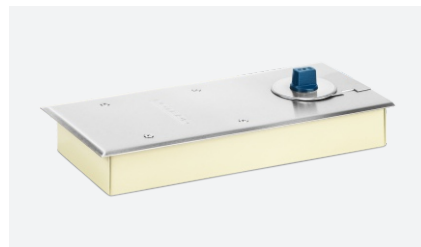

FS-650, FS 650 HO

опция 90**

Hold Open (HO)
Фиксация двери в открытом положении

Закрывание
Скорость закрывания двери от 130° до 20°

Доводка
Скорость доводки двери от 20° до 0°