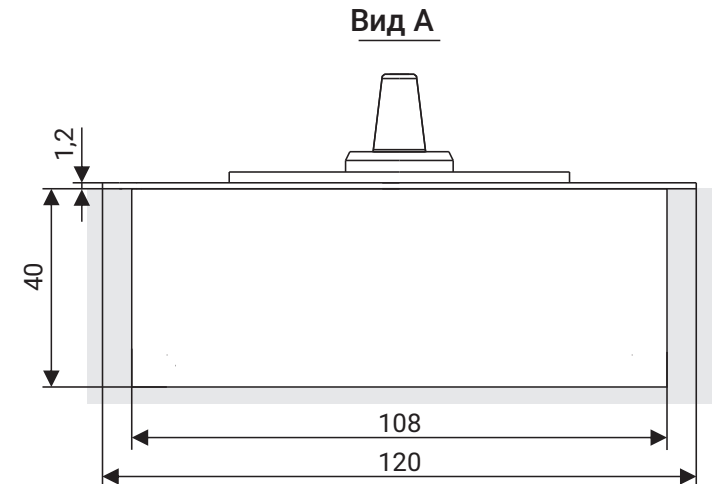

FS-650 и FS-650 HO