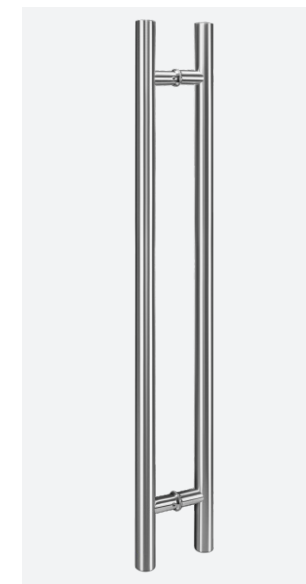

FS-F10 SSS
Фитинг нижний

FS-F20 SSS
Верхний фитинг

FS-F30 SSS
Фитинг фрамуги верхний

FS-F40 SSS
Фитинг угловой верхний

FS-P10
Комплект рычаг+петля

FS-L10 SSS
Замок угловой

FS-H600 SSS
Дверная ручка

FS-H800 SSS
Дверная ручка