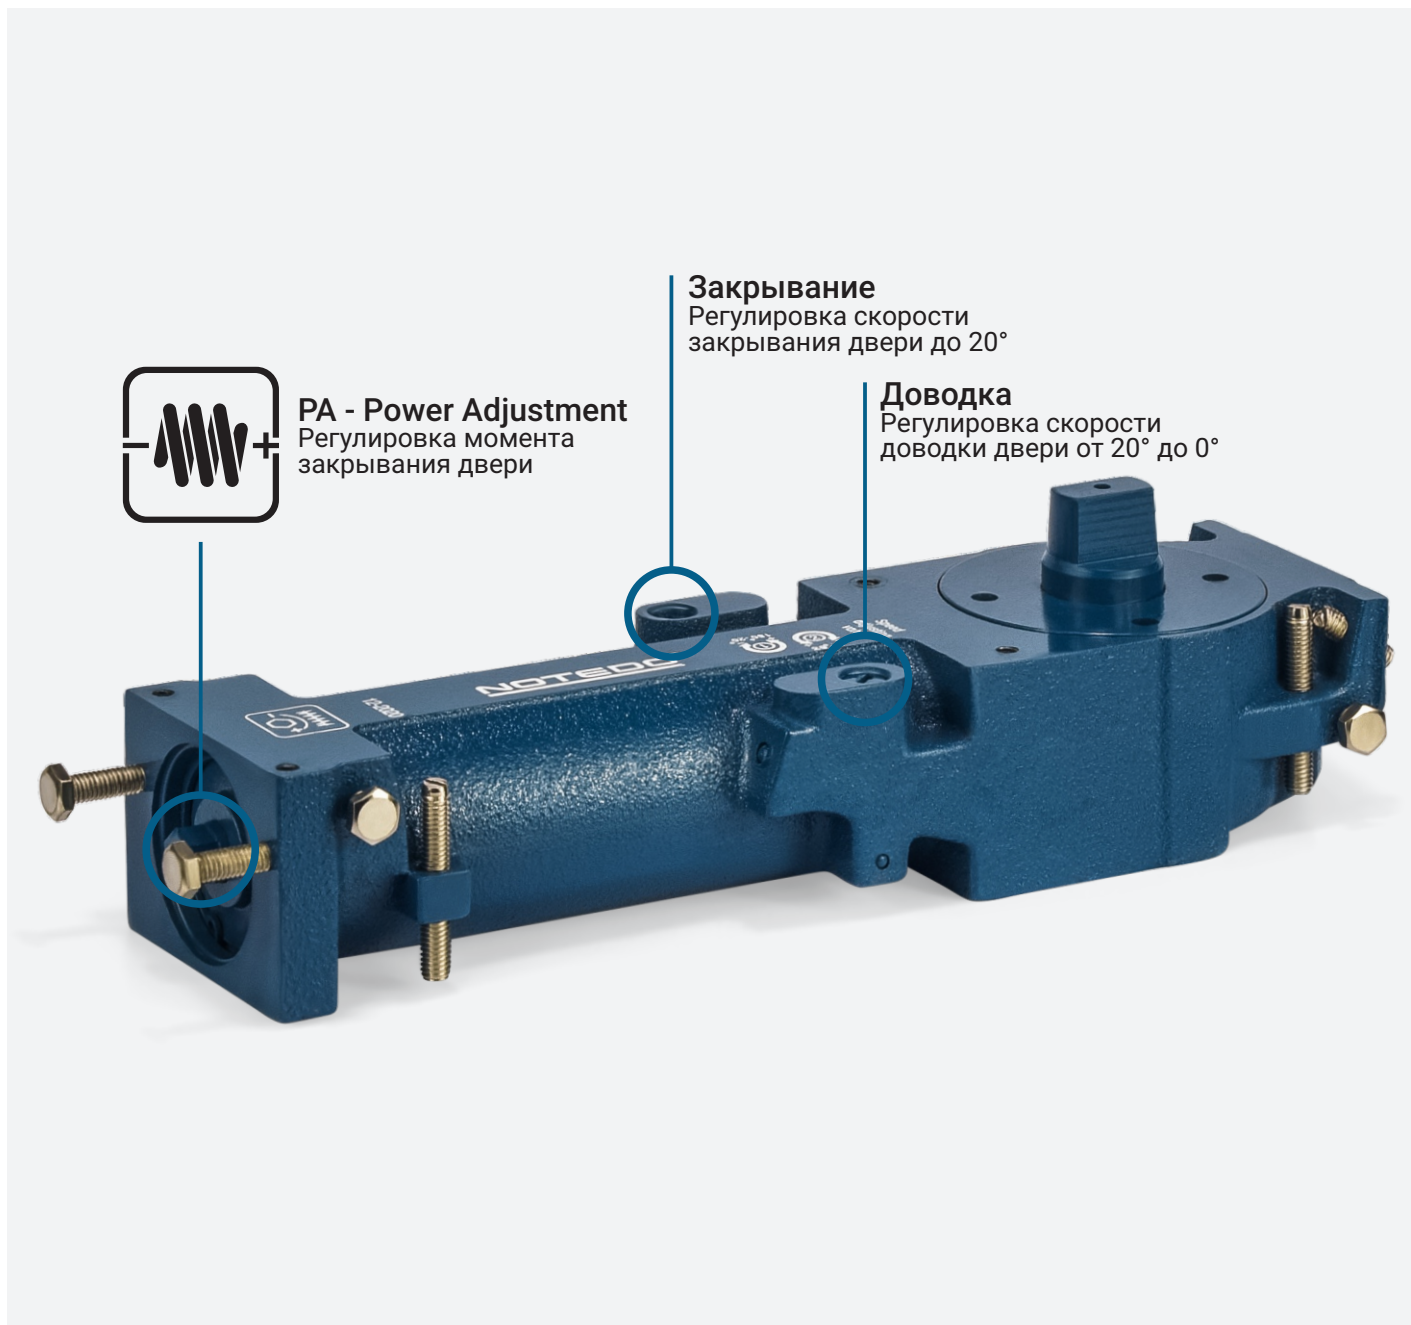

Регулировка напольного доводчика

Регулировка скоростей закрывания и доводки, функции Power Adjustment на примере напольного доводчика FS-750 PA и FS-750 PA+HO