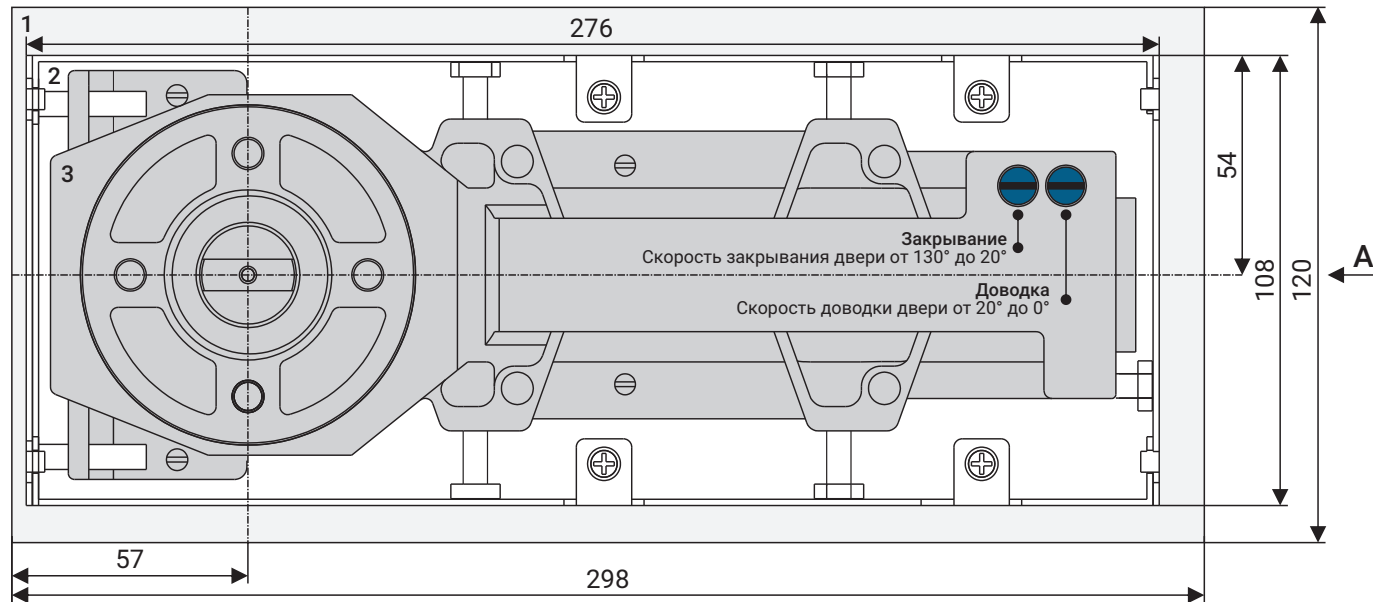

FS-650 и FS-650 HO