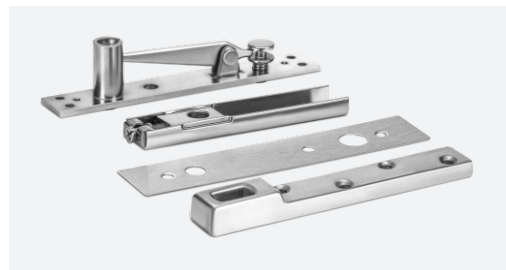

* Hold Open (HO) - опция: неотключаемая функция фиксации двери в открытом положении Hold Open (HO). Поставляется в двух модификациях - без функции HO и с функцией HO.

Аксессуары для напольных доводчиков

FS-F10 SSS
Фитинг нижний

FS-F20 SSS
Верхний фитинг

FS-F30 SSS
Фитинг фрамуги верхний

FS-F40 SSS
Фитинг угловой верхний

FS-P10
Комплект рычаг+петля

FS-L10 SSS
Замок угловой

FS-H600 SSS
Дверная ручка

FS-H800 SSS
Дверная ручка