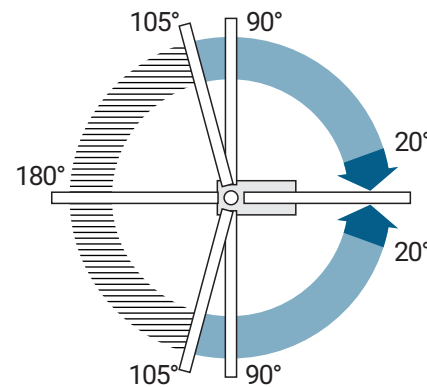

FS-750 PA, FS-750 PA+HO

опция*

Hold Open (HO)
Фиксация двери в открытом положении

Закрывание
Скорость закрывания двери от 105° до 20°

90° или 105°
углы фиксации двери в открытом положении

Фиксация двери в открытом положении - **любой угол**

Доводка
Скорость доводки двери от 20° до 0°