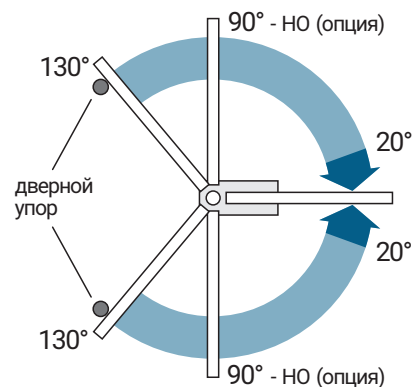

FS-650, FS 650 HO

опция 90**

Hold Open (HO)
Фиксация двери в открытом положении

Закрывание
Скорость закрывания двери от 130° до 20°

Доводка
Скорость доводки двери от 20° до 0°