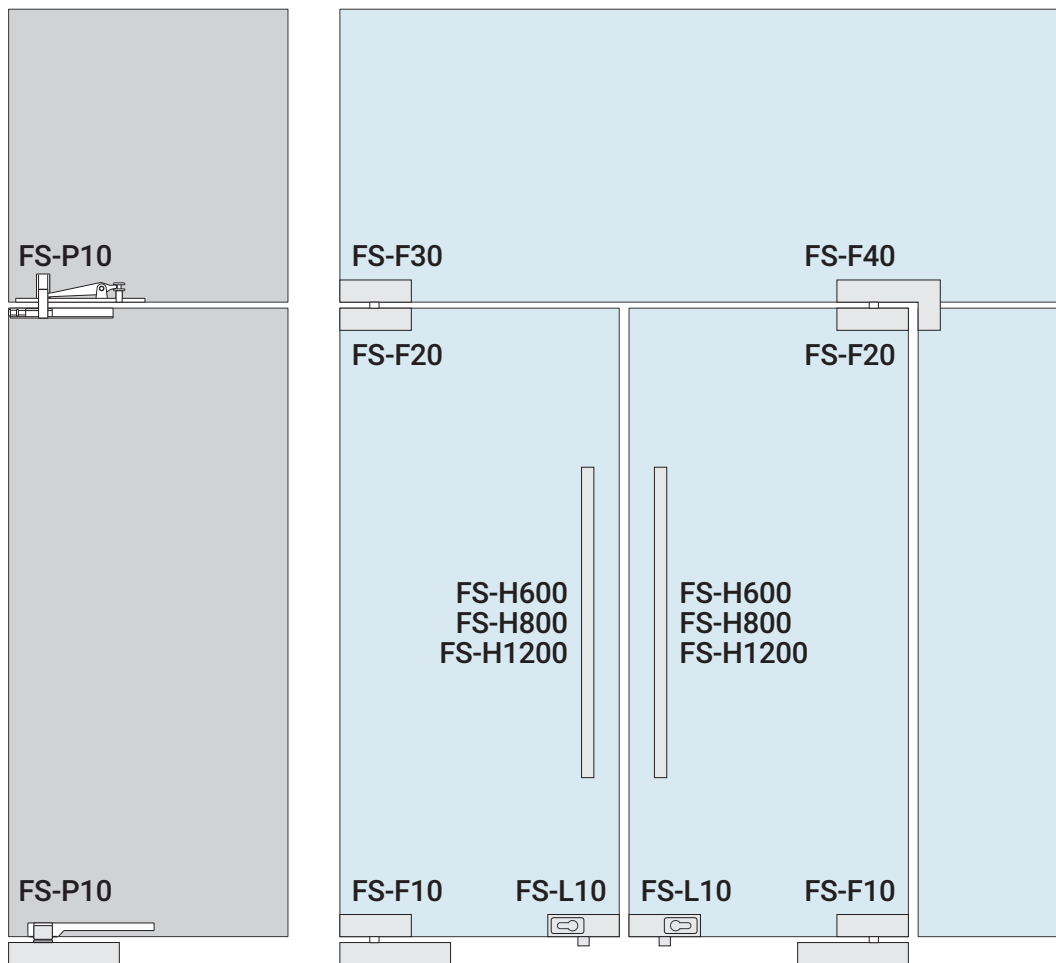

Аксессуары для напольных доводчиков

FS-F10 SSS
Фитинг нижний