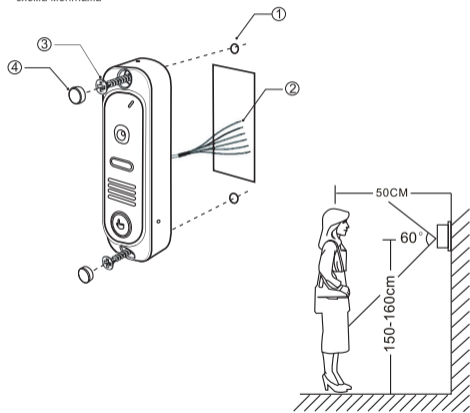

## Уголок

Модель SIGMA/SIGMA PAL комплектуется уголком, который используется для крепления изделия под углом  $30^\circ$  к плоскости установки.

Уголок крепится к стене саморезами (Т1 4x40), а устройство устанавливается на него и закрепляется двумя винтами (M4x22).

## Установка

схема монтажа

Дверной блок устанавливают на стену возле двери или на неподвижную створку двухстворчатой двери при условии отсутствия сильных вибраций створки.

- ① Просверлить два отверстия диаметром 5 мм.
- ② Подсоединить провода дверного блока к кабелю монитора.
- ③ Прикрепить дверной блок к стене двумя винтами (прилагаются).
- ④ Закрывать головки винтов заглушками для защиты от взлома.