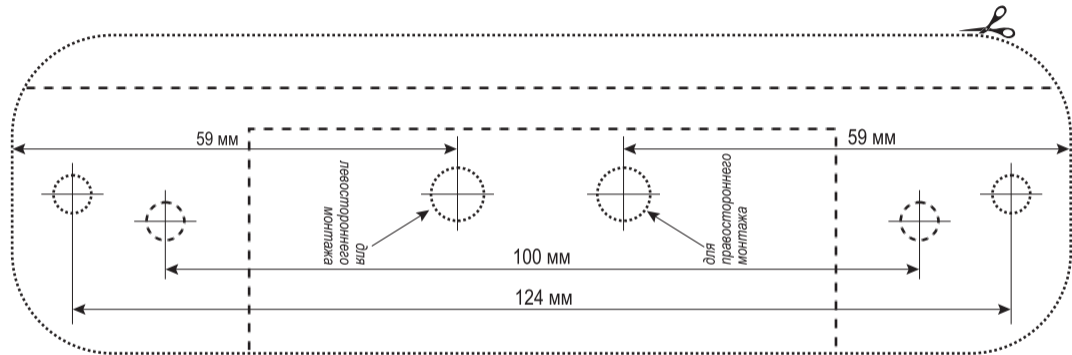

Содержание

Шаблон для монтажа	3
Особенности	5
Состав изделия	6
Конструкция и габаритные размеры	7
Уголок	8
Установка	9
Кабели	10
Технические характеристики	11
Гарантийные обязательства	12

Шаблон для монтажа

..... контур панели

----- контур уголка