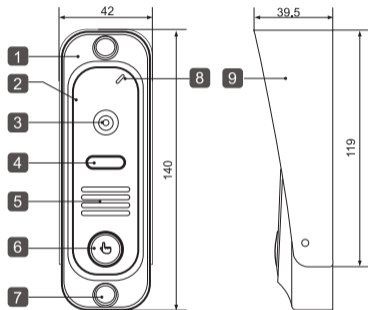

## Состав изделия

Убедитесь в наличии всех деталей, входящих в состав изделия:

Дверной блок

Руководство по эксплуатации

Козырёк

Уголок

## Конструкция и габаритные размеры

1. Корпус
2. Декоративная планка
3. Объектив видеокамеры
4. Окно инфракрасной подсветки
5. Отверстие динамика
6. Кнопка вызова
7. Заглушка на винт
8. Микрофон
9. Козырёк

## Уголок

Модель SIGMA/SIGMA PAL комплектуется уголком, который используется для крепления изделия под углом  $30^\circ$  к плоскости установки.

Уголок крепится к стене саморезами (Т1 4x40), а устройство устанавливается на него и закрепляется двумя винтами (M4x22).