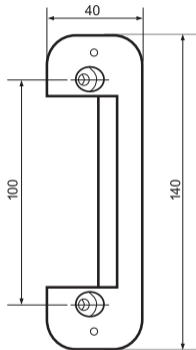

## Состав изделия

Убедитесь в наличии всех деталей, входящих в состав изделия:

Дверной блок

Руководство по эксплуатации

Козырёк

Уголок

## Конструкция и габаритные размеры

1. Корпус
2. Декоративная планка
3. Объектив видеокамеры
4. Окно инфракрасной подсветки
5. Отверстие динамика
6. Кнопка вызова
7. Заглушка на винт
8. Микрофон
9. Козырёк

## Уголок

Модель SIGMA/SIGMA PAL комплектуется уголком, который используется для крепления изделия под углом  $30^\circ$  к плоскости установки.

Уголок крепится к стене саморезами (Т1 4x40), а устройство устанавливается на него и закрепляется двумя винтами (M4x22).