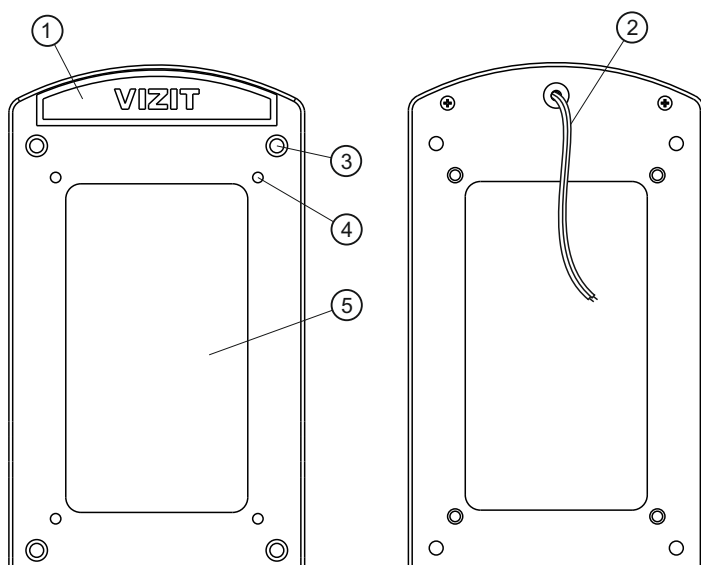

Пластина
110x174x1,5

Защитный козырёк
с модулем подсветки
117x200x80

Крепёжные
элементы

Дюбель с ударным шурупом
6x60

Винт самосверлящий
DIN 7504-P 3,9x19

Паспорт

Уплотнитель самоклеющийся

ПОРЯДОК УСТАНОВКИ

- ① Модуль подсветки
- ② Кабель модуля подсветки:
- проводник красного цвета подключается к клемме +E блока вызова;
- проводник чёрного цвета подключается к клемме GND блока вызова.
Допускается подключение кабеля к отдельному источнику питания с выходным напряжением (15±3) В
- ③ Отверстие (x4) для крепления монтажного комплекта
- ④ Отверстие (x4) для крепления блока вызова
- ⑤ Окно для блока вызова

Внешний вид защитного козырька

1

Внимание! Наклейте уплотнитель на обратную сторону козырька перед установкой.

- ① Ниша для блока вызова.
Ширина - 75 мм, высота - 130 мм,
глубина - 35 мм
- ② Отверстие (x8) диаметром 6 мм,
глубиной 60 мм
- ③ Дюбель с ударным шурупом 6x60 (x4)
- ④ Защитный козырёк
- ⑤ Уплотнитель самоклеющийся

Примечания. Элементы крепления входят в комплект поставки.

Установка защитного козырька на стену

2

Внимание! Наклейте уплотнитель на обратную сторону козырька перед установкой.

- ① Ниша для блока вызова
Ширина - 75 мм, высота - 130 мм
- ② Отверстие (x4) диаметром 2,5 мм
для крепления монтажного комплекта
- ③ Отверстие (x4) диаметром 6 мм
для прохода сквозь дверное полотно
винтов крепления блока вызова
к монтажному комплекту
- ④ Уплотнитель самоклеющийся
- ⑤ Защитный козырёк
- ⑥ Винт самосверлящий DIN 7504-P 3,9x19 (x4)