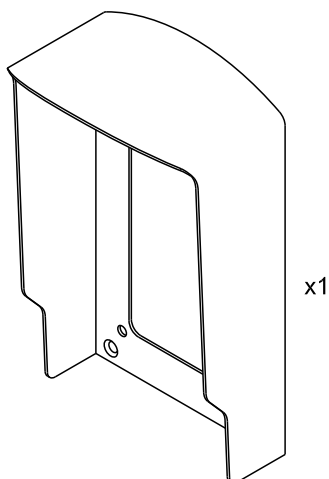

Монтажный комплект **МК-424** предназначен для защиты блока вызова **БВД-424FCB-1** от атмосферных осадков. Монтажный комплект имеет антивандальное исполнение. Масса комплекта - не более 0.45 кг.

СОСТАВ КОМПЛЕКТА

Пластина
110x174x1,5

Защитный козырёк
с модулем подсветки
117x200x80

Крепёжные
элементы

Дюбель с ударным шурупом
6x60

Винт самосверлящий
DIN 7504-P 3,9x19

Паспорт

Уплотнитель самоклеющийся

ПОРЯДОК УСТАНОВКИ

Внешний вид защитного козырька

1

Внимание! Наклейте уплотнитель на обратную сторону козырька перед установкой.

- ① Ниша для блока вызова.
Ширина - 75 мм, высота - 130 мм,
глубина - 35 мм
- ② Отверстие (x8) диаметром 6 мм,
глубиной 60 мм
- ③ Дюбель с ударным шурупом 6x60 (x4)
- ④ Защитный козырёк
- ⑤ Уплотнитель самоклеющийся

Примечания. Элементы крепления входят в комплект поставки.

Установка защитного козырька на стену

2

Внимание! Наклейте уплотнитель на обратную сторону козырька перед установкой.

- ① Ниша для блока вызова
Ширина - 75 мм, высота - 130 мм
- ② Отверстие (x4) диаметром 2,5 мм
для крепления монтажного комплекта
- ③ Отверстие (x4) диаметром 6 мм
для прохода сквозь дверное полотно
винтов крепления блока вызова
к монтажному комплекту
- ④ Уплотнитель самоклеющийся
- ⑤ Защитный козырёк
- ⑥ Винт самосверлящий DIN 7504-P 3,9x19 (x4)