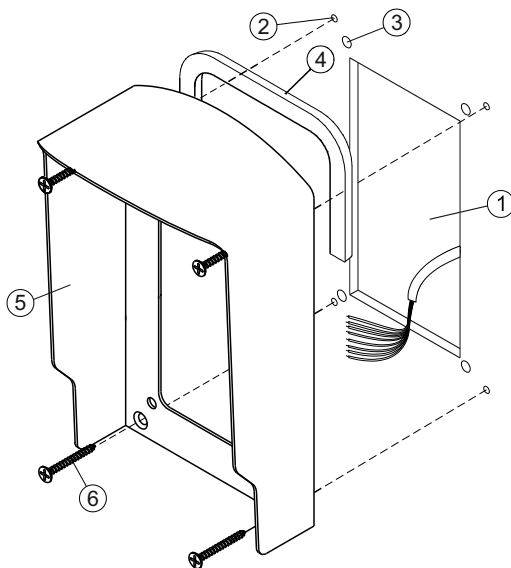

Внешний вид защитного козырька

1

Внимание! Наклейте уплотнитель на обратную сторону козырька перед установкой.

- ① Ниша для блока вызова.
Ширина - 75 мм, высота - 130 мм,
глубина - 35 мм
- ② Отверстие (x8) диаметром 6 мм,
глубиной 60 мм
- ③ Дюбель с ударным шурупом 6x60 (x4)
- ④ Защитный козырёк
- ⑤ Уплотнитель самоклеющийся

Примечания. Элементы крепления входят в комплект поставки.

Установка защитного козырька на стену

2

Внимание! Наклейте уплотнитель на обратную сторону козырька перед установкой.

- ① Ниша для блока вызова
Ширина - 75 мм, высота - 130 мм
- ② Отверстие (x4) диаметром 2,5 мм
для крепления монтажного комплекта
- ③ Отверстие (x4) диаметром 6 мм
для прохода сквозь дверное полотно
винтов крепления блока вызова
к монтажному комплекту
- ④ Уплотнитель самоклеющийся
- ⑤ Защитный козырёк
- ⑥ Винт самосверлящий DIN 7504-P 3,9x19 (x4)