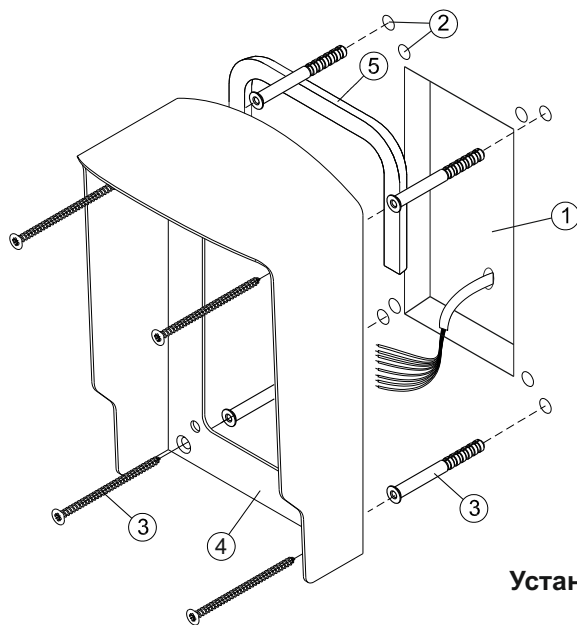

Пластина
110x174x1,5

Защитный козырёк
с модулем подсветки
117x200x80

Крепёжные
элементы

Дюбель с ударным шурупом
6x60

Винт самосверлящий
DIN 7504-P 3,9x19

Паспорт

Уплотнитель самоклеющийся

ПОРЯДОК УСТАНОВКИ

Внешний вид защитного козырька

1

Внимание! Наклейте уплотнитель на обратную сторону козырька перед установкой.

- ① Ниша для блока вызова.
Ширина - 75 мм, высота - 130 мм,
глубина - 35 мм
- ② Отверстие (x8) диаметром 6 мм,
глубиной 60 мм
- ③ Дюбель с ударным шурупом 6x60 (x4)
- ④ Защитный козырёк
- ⑤ Уплотнитель самоклеющийся

Примечания. Элементы крепления входят в комплект поставки.

Установка защитного козырька на стену

2

Внимание! Наклейте уплотнитель на обратную сторону козырька перед установкой.

- ① Ниша для блока вызова
Ширина - 75 мм, высота - 130 мм
- ② Отверстие (x4) диаметром 2,5 мм
для крепления монтажного комплекта
- ③ Отверстие (x4) диаметром 6 мм
для прохода сквозь дверное полотно
винтов крепления блока вызова
к монтажному комплекту
- ④ Уплотнитель самоклеющийся
- ⑤ Защитный козырёк
- ⑥ Винт самосверлящий DIN 7504-P 3,9x19 (x4)