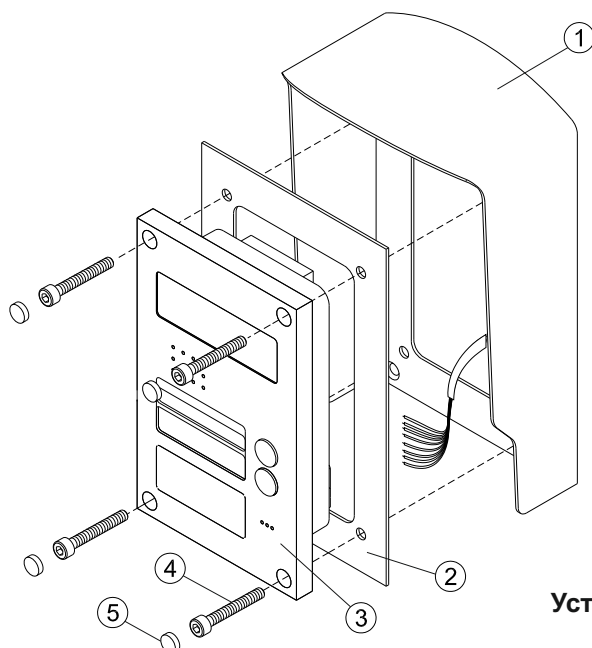

Внешний вид защитного козырька

1

Внимание! Наклейте уплотнитель на обратную сторону козырька перед установкой.

- ① Ниша для блока вызова.
Ширина - 75 мм, высота - 130 мм,
глубина - 35 мм
- ② Отверстие (x8) диаметром 6 мм,
глубиной 60 мм
- ③ Дюбель с ударным шурупом 6x60 (x4)
- ④ Защитный козырёк
- ⑤ Уплотнитель самоклеющийся

Примечания. Элементы крепления входят в комплект поставки.

Установка защитного козырька на стену

2

Внимание! Наклейте уплотнитель на обратную сторону козырька перед установкой.

- ① Ниша для блока вызова
Ширина - 75 мм, высота - 130 мм
- ② Отверстие (x4) диаметром 2,5 мм
для крепления монтажного комплекта
- ③ Отверстие (x4) диаметром 6 мм
для прохода сквозь дверное полотно
винтов крепления блока вызова
к монтажному комплекту
- ④ Уплотнитель самоклеющийся
- ⑤ Защитный козырёк
- ⑥ Винт самосверлящий DIN 7504-P 3,9x19 (x4)

Примечания. Элементы крепления входят в комплект поставки.

Установка защитного козырька на неподвижную часть металлической двери

3

- ① Защитный козырёк
- ② Пластина
- ③ Блок вызова БВД-424FCB-1
- ④ Винт самонарезающий
DIN 912 SW 4,8x40 (x4)
из комплекта блока вызова и
кнопочной панели
- ⑤ Заглушка (x4)
из комплекта блока вызова и
кнопочной панели