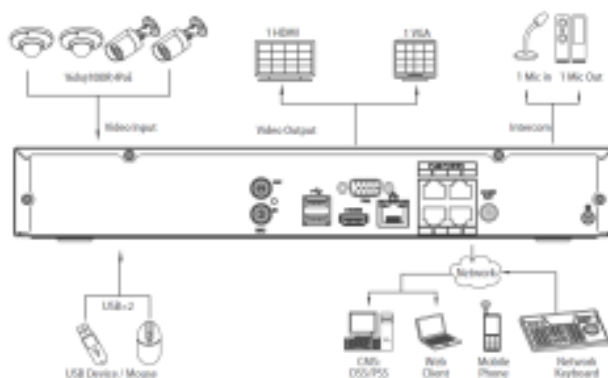

DH-NVR4104/4108/4116H-P

PoE	4 порты (IEEE802.3at)
Сетевые функции	HTTP, TCP/IP, IPv4/IPv6, UPNP, RTSP, UDP, SMTP, NTP, DHCP, DNS, IP Filter, PPPOE, DDNS, FTP, сервер тревоги, IP поиск (поддержка Dahua IP камера, DVR, NVS и т.д.),
Макс. кол-во. одновременных подключений	128 подключений
Поддерживаемые мобильные устройства	iPhone, iPad, Android, Windows Phone
Память	
HDD	1 SATA порт, до 4Тб
Вспомогательный интерфейс	
USB	2 порта, USB2.0
Общее	
Источник питания	один, DC48V/1.5A
Потребляемая мощность	NVR: 10W(без жесткого диска)
	PoE: Макс. 25.5W для одного порта
Рабочая среда	-10°C~+55°C / 10%~90%RH / 86~106кра
Размеры (W×D×H)	Mini 1U, 325mm×240mm×45mm
Вес	1.25кг (без жесткого диска)

Подключение системы

*Берем NVR104-P в качестве примера

Dahua Technology Co., Ltd.

1199'БинАн шоссе, Бинджианг р-н, Ханчжоу, Китай

Тел: +86-571-87688883

Факс: +86-571-87688815

Email: overseas@dahuatech.com

www.dahuatech.com

* Дизайн и технические характеристики могут быть изменены без предварительного уведомления.

© 2014 Dahua Technology Co., Ltd.