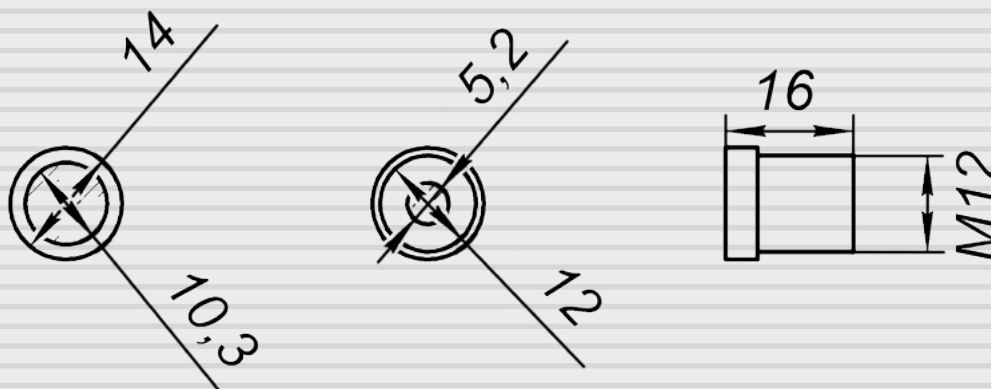

BL16018B-IR

3 Мп фиксированный
M12 объектив с
ИК-коррекцией

Тип объектива		Фиксированный
Фокусное расстояние		16 мм
Светосила		F1.8
Угол обзора по горизонтали		16.4° (на матрице 1/3")
Совместимый формат матриц		До 1/2.7"
Расстояние до объекта		От 0.2 м
Особенности		ИК-коррекция (для ночной съемки)
Управление	Увеличение	-
	Фокус	Ручная регулировка
	Диафрагма	-
Вес		6,1 г (нетто)
Длина кабеля		-
Сопротивление катушек		-
Крепление		M12
Комплектация	Объектив	
	Упаковочная тара	

Все размеры приведены в миллиметрах