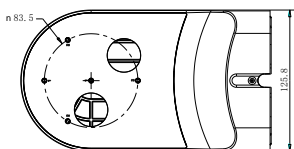

Размеры

Внимание

- Кронштейн должен быть установлен на плоской поверхности стены
- Стена, на которую устанавливается кронштейн, должна выдерживать вес предполагаемой камеры и аксессуаров в трехкратном размере
- Максимальная грузоподъемность кронштейна – 4,5кг

Спецификации

Модель	DS-1294ZJ
Описание	Настенный кронштейн
Цвет	Белый Ник
Назначение	Для камер в стандартном корпусе, цилиндрических и зум-камер
Материал	Жесткий пластик
Размеры	230 × 80 × 130мм
Вес (нетто)	0,450кг

*Изображения и спецификации могут быть изменены без дополнительного уведомления.

*За подробной информацией обращайтесь к вашему персональному менеджеру