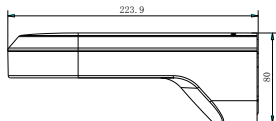

Размеры

Внимание

- Кронштейн должен быть установлен на плоской поверхности стены
- Стена, на которую устанавливается кронштейн, должна выдерживать вес предполагаемой камеры и аксессуаров в трехкратном размере
- Максимальная грузоподъемность кронштейна – 4,5кг

Спецификации

Модель	DS-1294ZJ
Описание	Настенный кронштейн
Цвет	Белый Ник
Назначение	Для камер в стандартном корпусе, цилиндрических и зум-камер
Материал	Жесткий пластик
Размеры	230 × 80 × 130мм
Вес (нетто)	0,450кг

*Изображения и спецификации могут быть изменены без дополнительного уведомления.

*За подробной информацией обращайтесь к вашему персональному менеджеру