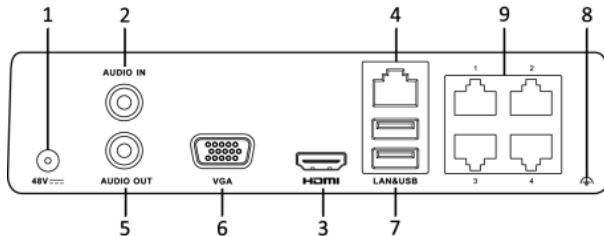

HiWatch
by **HIKVISION**

Паспорт изделия

DS-N204P(B)

4-канальный IP-регистратор

DS-N204P(B)

Ключевые особенности:

- 4 канала
- Запись с разрешением до 4 Мп
- Вывод видео с разрешением до 4 Мп
- Синхронное воспроизведение 2 канала@1080р
- 1 SATA HDD до 6 ТБ
- 1/1 аудиовход/ выход
- Сетевой интерфейс 1 RJ-45 10М/ 100М Ethernet
- Режим EXTEND PoE до 250м 10Мбит Cat 5e

Интерфейсы задней панели

Цифра	Наименование	Цифра	Наименование
1	Источник питания	6	VGA
2	Аудиовход	7	USB
3	HDMI	8	Заземление
4	LAN	9	PoE
5	Аудиовыход		

*Изображения и спецификации могут быть изменены без дополнительного уведомления.

*За подробной информацией обращайтесь к вашему персональному менеджеру

Спецификации

DS-N204P(B)	
Видео/аудиовход	
Формат видеосжатия	H.265+/H.265/ H.264+/H.264
IP камеры	4 канала
Аудиовход	1 канал RCA (2.0 Vp-p, 1 KΩ)
Входящая пропускная способность	40Мб/с
Исходящая пропускная способность	60Мб/с
Видео/аудиовыход	
Видеовыход	1 HDMI, 1 VGA
Разрешение вывода	HDMI/VGA: 1920x1080/60Гц, 1280x1024/60Гц, 1280x720/60Гц, 1024x768/60Гц
Аудиовыход	1 канал, RCA (Линейный, 1 KΩ)
Запись	
Количество потоков	2
Основной поток	4Мп / 3Мп / 1080p / 1.3Мп / UXGA / 720p / VGA / 4CIF / DCIF / 2CIF / CIF / QCIF, 1/16 к/с ~ 50к/с
Тип потока	Видео, видео и аудио
Битрейт видео	32-16384 кбит/с
Синхронное воспроизведение	1 канал@4Мп, 2 канала@1080p
Жесткий диск	
SATA	1 SATA
Объем	До 6ТБ
Интерфейсы	
Сетевой интерфейс	RJ-45 10M / 100M Ethernet
Независимые PoE-интерфейсы	4 независимых PoE интерфейса 10/ 100Мб/с, режим EXTEND PoE до 250м 10Мбит Cat 5e
PoE бюджет	36Вт
Поддерживаемые стандарты	IEEE 802.3af/at
USB-интерфейс	2 USB 2.0
Общие	
Питание	DC48В
Потребляемая мощность	До 50Вт (без HDD)