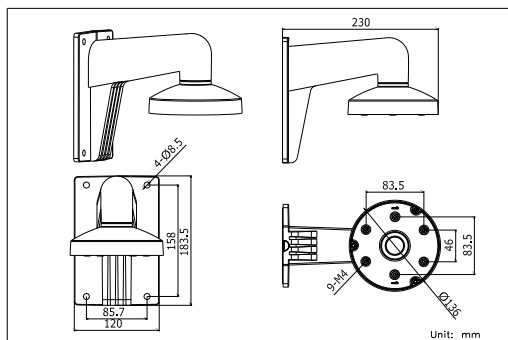

## Размеры

Unit: mm

## Внимание

- Кронштейн должен быть установлен на плоскую поверхность стены
- Стена, на которую устанавливается кронштейн, должна выдерживать вес предполагаемой камеры и аксессуаров в трехкратном размере
- Максимальная грузоподъемность кронштейна - 4,5кг

## Спецификации

Модель	DS-1273ZJ-135
Описание	Настенный кронштейн
Цвет	Белый Ник
Назначение	Купольные камеры
Материал	Алюминиевый сплав
Размеры	136 × 183,5 × 230мм
Вес (нетто)	0,704кг

\*Изображения и спецификации могут быть изменены без дополнительного уведомления.