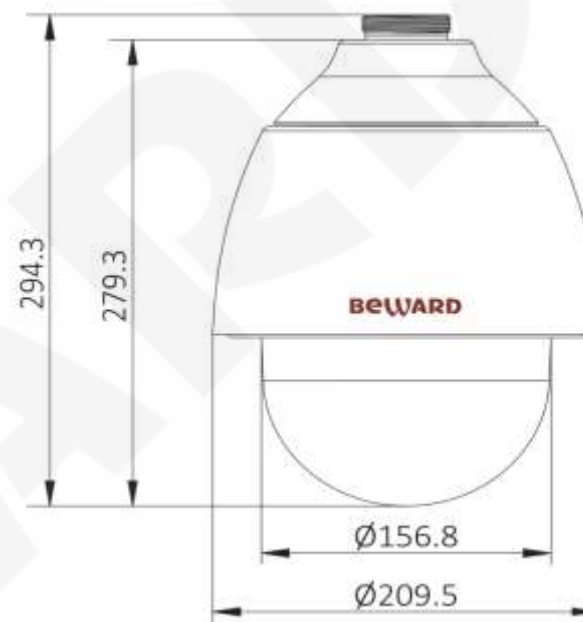

Потребляемая мощность	До 25.4 Вт (с обогревом)
Диапазон температур	От -40 до +50°C
Размеры (дхв)	Ø192x282 мм
Вес	2300 г

2. Комплект поставки.

5.1 Скоростная купольно-поворотная IP-камера	1 шт.
5.2 Терминальные разъемы	3 шт.
5.3 Винт М4	1 шт.
5.4 TORX ключ	1 шт.
5.5 Компакт-диск (с документацией и ПО)	1 шт.
5.6 Упаковочная тара	1 шт.

3. Назначение.

IP-камера BD143P30 предназначена для записи с разрешением до 3Мп в форматах H.265, H.264 и MJPEG.

4. Устройство и принцип работы.

3 Мп скоростная купольная IP-видеокамера BD143P30 уличного исполнения с функцией автокалибровки и поддержкой питания по High PoE 30 Вт предназначена для организации профессионального видеонаблюдения в суровых климатических условиях. Мощная оптика реализует 30-кратное оптическое увеличение, высокая скорость процессора обеспечивает быстрый переход между сценами. BD143P30 поддерживает эффективный формат обработки видеосигнала H.265. Малый вес и компактный размер облегчают монтаж и снижают вибрацию при установке на объекты с недостаточной жесткостью, например, на мачту.

5. Установка.

ВНИМАНИЕ! В случае установки видеокамеры на токопроводящую поверхность, во избежание попадания постороннего напряжения на корпус видеокамеры, эта поверхность должна быть заземлена!

6. Габаритный чертеж

7. Сертификация

Сертификат соответствия ТС № RU Д-РУ.АЛ16.В.54767
Срок действия с 26.09.2016 по 25.09.2019 г.

8. Утилизация

Изделие утилизировать как бытовую технику согласно правилам установленными органами самоуправления региона утилизации.

9. Гарантийные обязательства

Гарантийные обязательства представлены на сайте по ссылке:
<http://www.beward.ru/contact/service/>