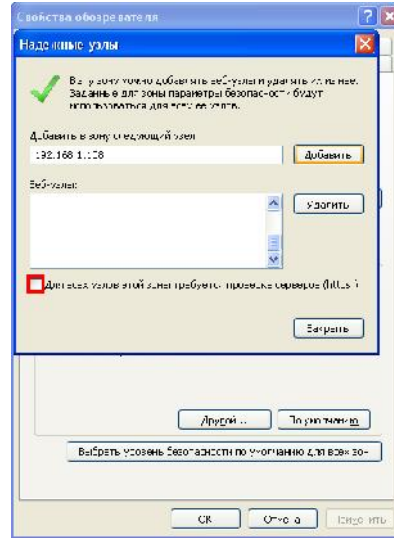

## HDD

SATA

HDD

HDD.

HDD

SATA

**Enter**

- : admin. : admin. ( , )
- : 888888. : 888888. ( , )
- : default. : default ( )

## WEB-

web- NVR  
ping \*\*\*.\*\*\*.\*\*\*.\*\*\*(\* IP NVR) 255.  
TTL NVR.  
IE : IP 192.168.1.108.  
http://192.168.1.108 Internet Explorer.

« ».

ActiveX,

»,

« ».

«

».