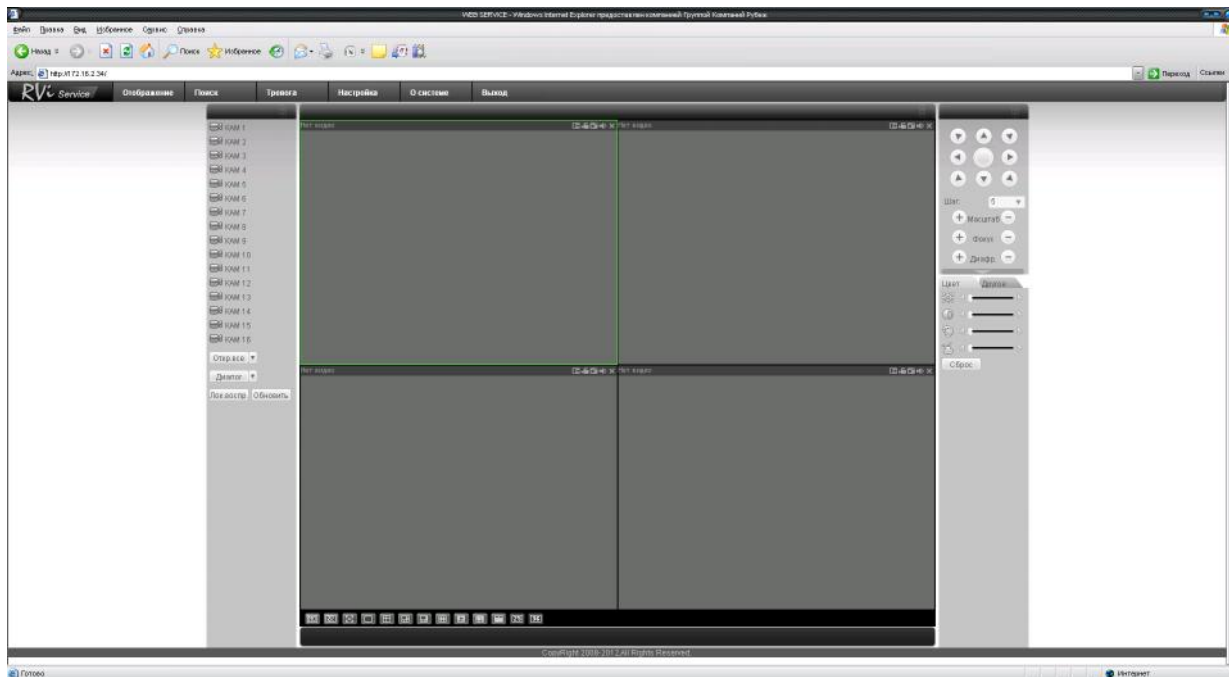

WEB

:

:

CD

<http://www.rvi-cctv.ru/>