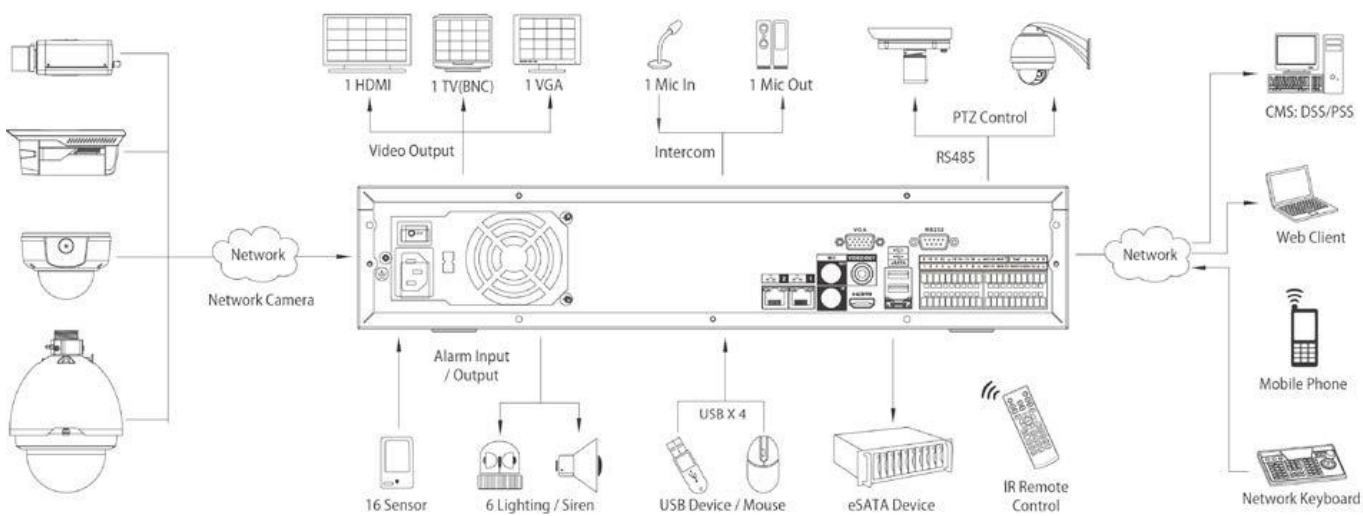

«RVI»

«RVI»