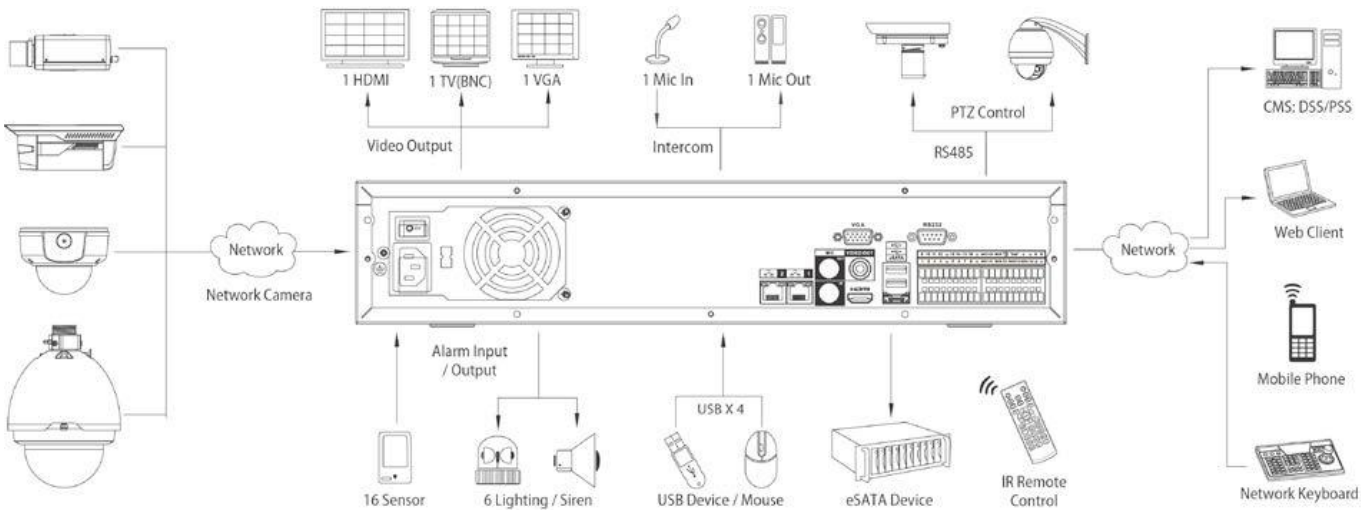

HDD

SATA

HDD

HDD.