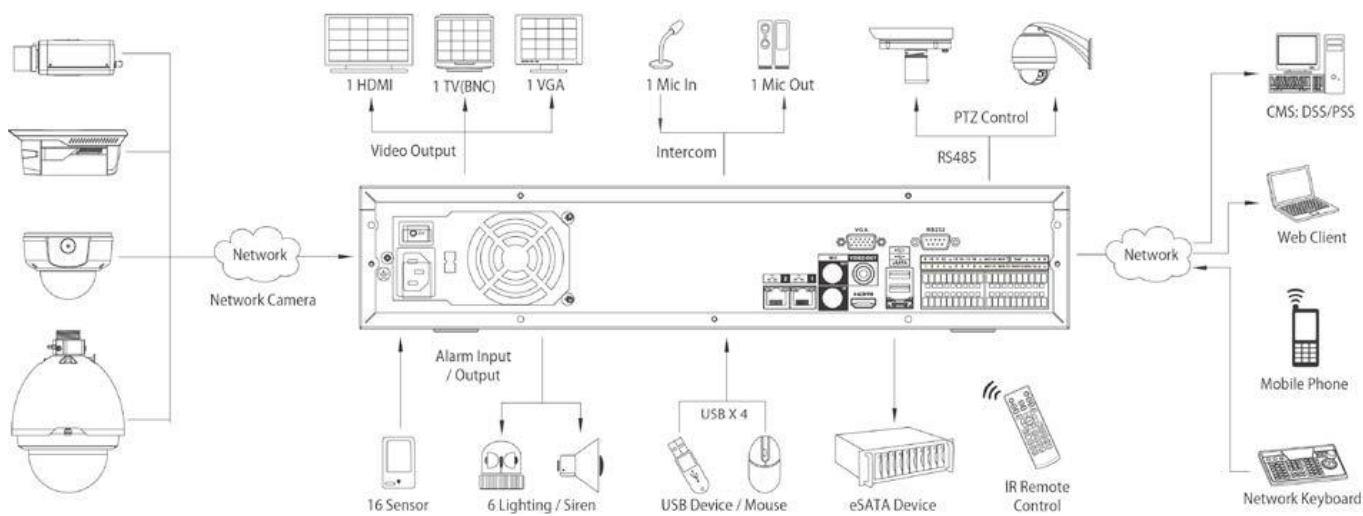

HDD

SATA

HDD

HDD

HDD

, SATA