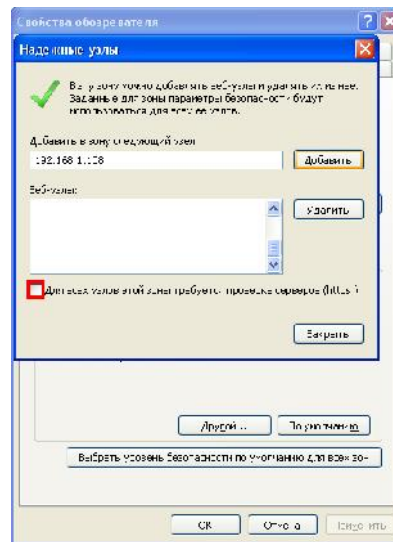

## HDD

SATA

HDD

HDD.

HDD

SATA

DVR?

Enter

( : 888888. : 888888. ( : admin. : admin. )  
 : default. : default ( )  
 )  
 USB-  
 ( )

WEB-DVR.  
DVR.  
ping \*\*\*.\*\*\*.\*\*\*.\*\*\* (\* IP  
TTL, 255.  
IE, IP  
192.168.1.108, http://192.168.1.108  
Internet Explorer.  
webrec.cab  
ActiveX,