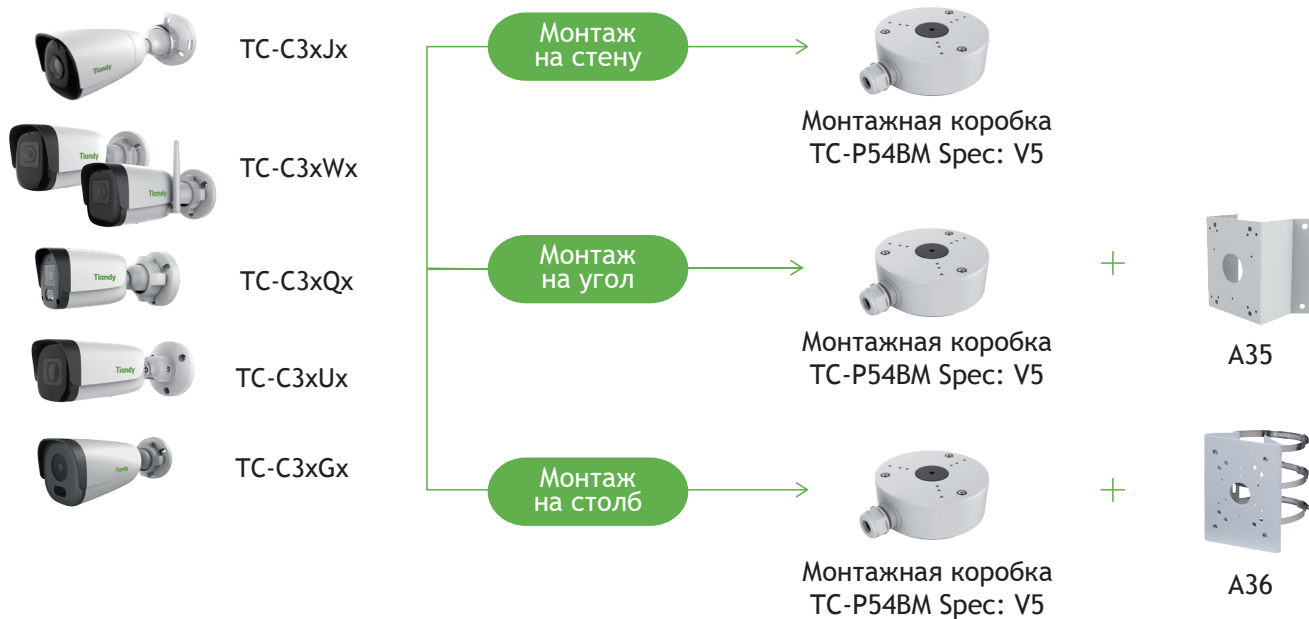

Tiandy

TC-C35US I8AEYM2.8-12V4.0

5Мп цилиндрическая IP камера с моторизованным объективом, серия Lite Starlight

LITE SERIES

Самое интересное в камере:

- Встроенный микрофон
- G.711A/G.711U/ADPCM_D 8/32/48кГц
- 5Мп, 2592×1944@20к/с
- WDR 120 дБ, цвет: 0.002лк
- S+265/H.265(HP)/S+264/H.264(HP, MP, BP)
- DC12В±25%/PoE 802.3af
- Адаптивная ИК подсветка до 80м
- Защита IP66/IP67
- Современный WEB интерфейс без плагинов
- Аналитика: пересечение линии, периметр
- Без тревожных входов/выходов

Функционал	
Тревоги	детектор движения, закрытие камеры
Неисправности	конфликт IP адреса, заполнение диска, ошибка чтения/записи
Реакции	отправка снимка, запись
Саботаж	нет
Аналитика VCA	пересечение линии, периметр
Количество сцен	1
Правил VCA в одной сцене	2
Аналитика AI	нет
Захват лиц	нет
Отчеты (при наличии карты памяти)	нет
Ранее обнаружение EW	нет
Сеть	
ANR	да
Сетевые протоколы	IPv4, TCP, UDP, HTTP, HTTPS, FTP, DHCP, DNS, DDNS, EasyDDNS, NTP, ICMP, RTP, RTSP, UPnP, QoS, Unicast
Интеграция	ONVIF (PROFILE S/T/G), SDK, HTTP API
Аутентификация RTSP, HTTP API	digest, digest+basic
Макс. кол-во подключений	7
VMS/APP	Easy7 Smart(Win, MAC OS)/EasyLive Plus (Android, iOS). Примечание: работа p2p возможна при выключенном ONVIF
WEB интерфейс	web6 (поддержка работы без плагинов)
Общие	
Русский язык	да
Количество пользователей	до 32
Рабочая температура и ОВ	от -40°С до +60°С, 0-95% ОВ
Холодный старт	от -40°С
Питание	DC12В±25%/PoE 802.3af
Макс.потреб. мощность, Вт	8,5
Защита	IP66/IP67
Защита от разрядов	согласно EN 55035:2017
Материал корпуса	металл
Габариты устройства, мм	238(Д)×90(Ш)×90(В)
Вес нетто/брутто, кг	0.92/1.28

Габаритные размеры в мм

Аксессуары

Модели для заказа

1D.20010.002433

TC-C35US SPEC:I8/A/E/Y/M/2.8-12mm/V4.0

Комплектация

Камера - 1шт
 Монтажная наклейка - 1шт
 Саморез с дюбелем - 3шт
 Колпачок влагозащитный для RJ45 - 1шт
 Руководство по установке - 1шт