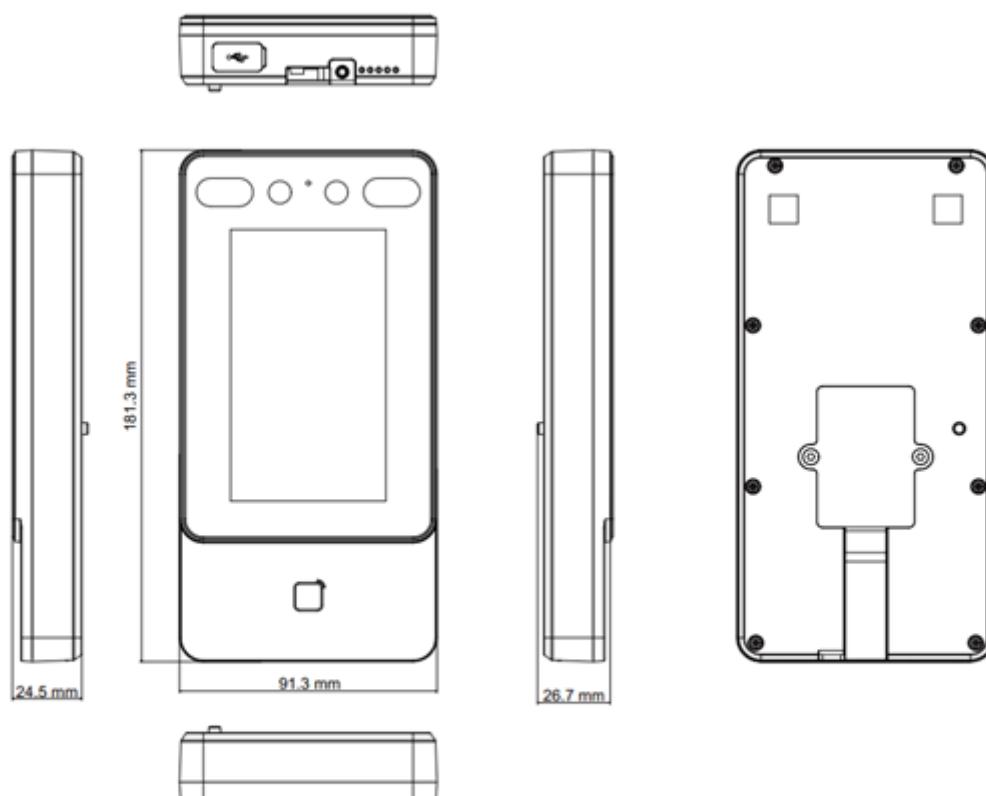

Основное	
Уровень защиты	IP65
Язык	Английский, испанский (Южная Америка), арабский, тайский, индонезийский, русский, вьетнамский, португальский (Бразилия), корейский, японский

Доступные модели

DS-K1T342EWX

Размеры (ед. изм.: мм)