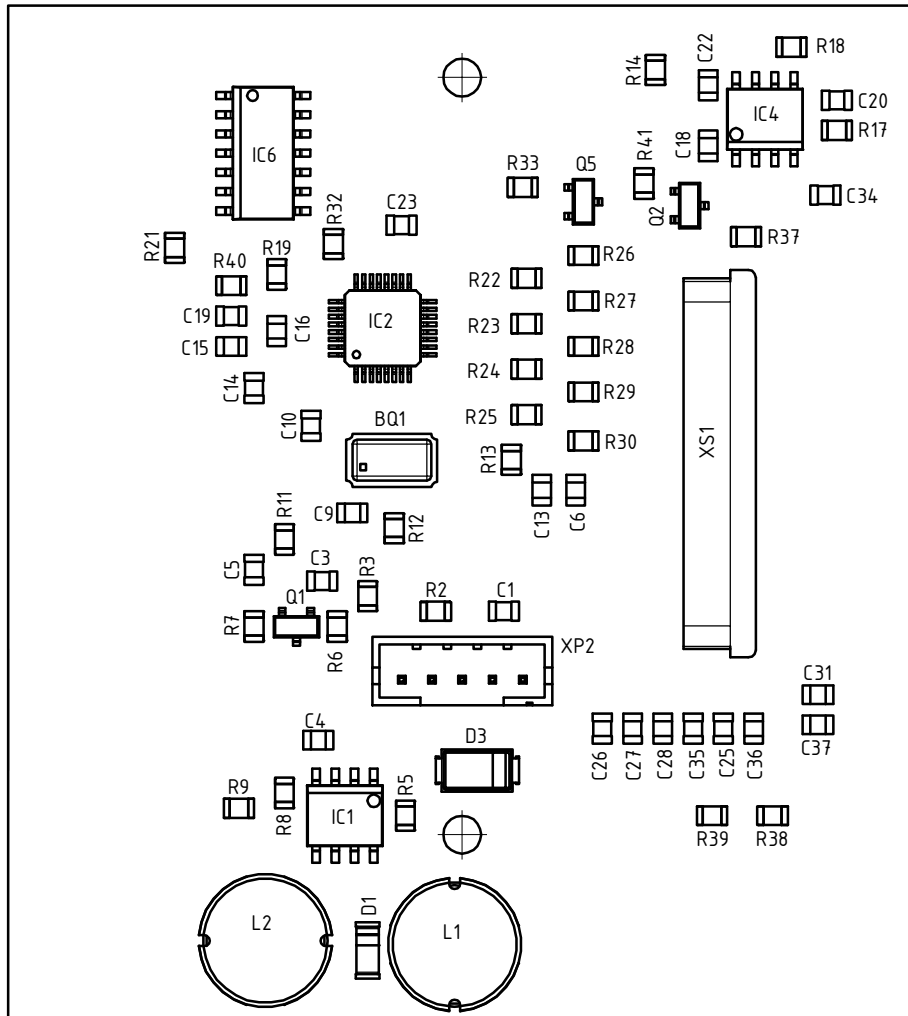

Модуль управления MU-327
 Схема электрическая принципиальная

Модуль управления МУ-327

Сборочный чертеж