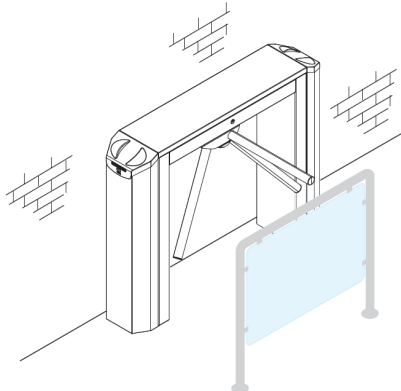

Типовая установка

Установка у стены

Установка в ряд
(мм)

Все габариты в "мм", если не указано иное / All dimensions are in "mm" unless otherwise specified
 Внешний вид и размеры могут быть изменены производителем без дополнительного уведомления /
 Design and dimensions may change without notice.

CAME

НАИМЕНОВАНИЕ / PRODUCT NAME

ДАТА / CREATED ON

001PSBPS07N
 ТУРНИКЕТ ТУМБОВЫЙ
 ЭЛЕКТРОМЕХАНИЧЕСКИЙ TWISTER LIGHT

14.02.2020