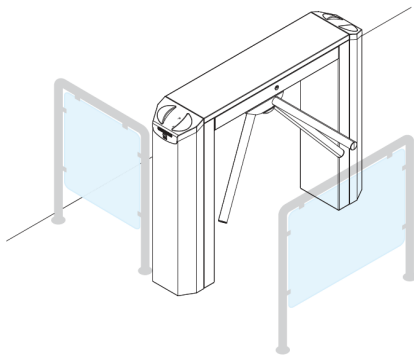

Типовая установка

Установка у стены

Установка в ряд
(мм)

Все габариты в "мм", если не указано иное / All dimensions are in "mm" unless otherwise specified
 Внешний вид и размеры могут быть изменены производителем без дополнительного уведомления /
 Design and dimensions may change without notice.

CAME

НАИМЕНОВАНИЕ / PRODUCT NAME

ДАТА / CREATED ON

001PSBPS07N
 ТУРНИКЕТ ТУМБОВЫЙ
 ЭЛЕКТРОМЕХАНИЧЕСКИЙ TWISTER LIGHT

14.02.2020