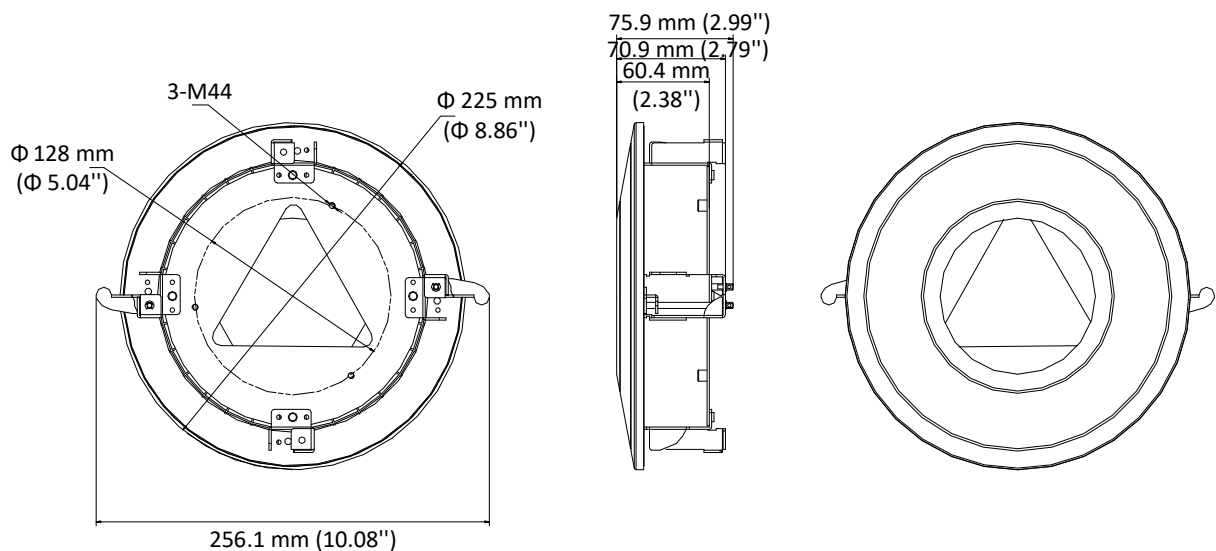

Кронштейн DS-1227ZJ-DM44

ПАСПОРТ ИЗДЕЛИЯ

Кронштейн DS-1227ZJ-DM44 является врезным потолочным кронштейном.

Особенности

- Сплав пластика и стали с обработанной поверхностью
- Магнитное крепление для установки камеры
- Экономия пространства

Размеры (ед. изм.: мм (дюймы))

Доступные модели

Параметры

Модель	DS-1227ZJ-DM44
Параметры	Врезной потолочный кронштейн
Внешний вид	Белый цвет Hikvision
Материал	Сплав пластика и стали
Размеры	Φ 256.1 × 75.9 мм (Φ 10.08 × 2.99")
Масса	Приблиз. 608.5 г

Примечание

- Кронштейн должен быть установлен на плоской поверхности.
- При установке на улице необходимо использовать герметик.
- Стена должна выдерживать вес как минимум в 3 раза больший, чем общий вес камеры и кронштейна.
- Максимальная нагрузка: 4.5 кг