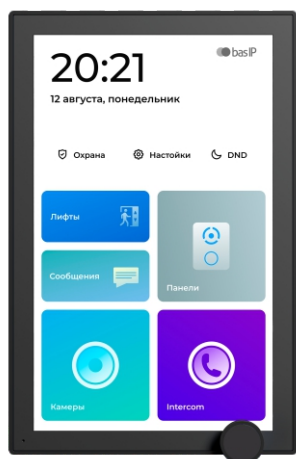

ВИДЕОДОМОФОН AZ-07LL

7" видеодомофон с накладным горизонтальным и вертикальным вариантом монтажа, возможностью управления лифтом, отображением сообщений от УК, PoE, подключением 16 камер, памятью для фото/видео и автоответчиком. ОС - Linux.

Возможности подключения

- Количество индивидуальных вызывных панелей: До 9 панелей.
- Количество многоабонентских вызывных панелей: До 9 панелей.
- Подключение дополнительных мониторов: До 8 мониторов.
- Функция памяти: Запись фото на внутреннюю память (64 фото).
- Интерфейс: Многоязычный графический и WEB-интерфейс.
- Количество IP камер: До 8 камер.

BLACK

GRAY

Общие характеристики

- Дисплей: 7" TFT LCD, сенсорный емкостный.
- Разрешение экрана: 1024 x 600.
- Встроенная камера: Нет.
- Питание: PoE и + 12 Вольт.
- Потребление питания: 6 Вт, в режиме ожидания — 2.5 Вт.
- Размеры: 195 x 126 x 24 мм.
- Цвет: Black, Gray.
- Корпус: Пластик.
- Тип установки: Настенная накладная.
- Варианты монтажа: Горизонтальный и вертикальный.