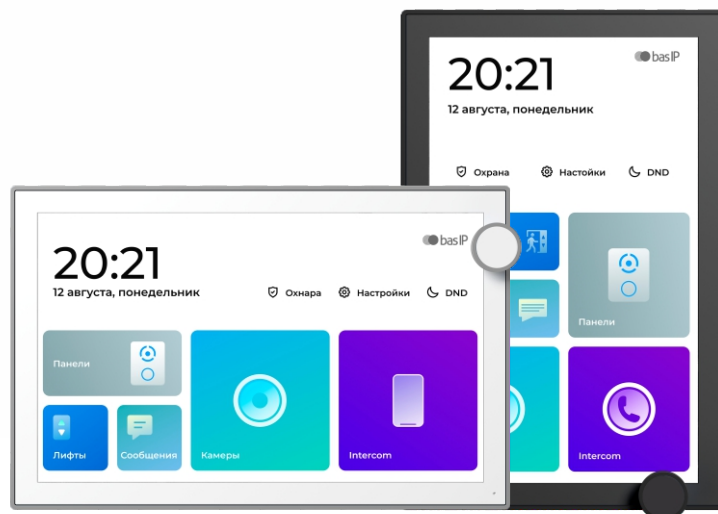

ВИДЕОДОМОФОН AZ-07LL

7" видеодомофон с накладным горизонтальным и вертикальным вариантом монтажа, возможностью управления лифтом, отображением сообщений от УК, PoE, подключением 16 камер, памятью для фото/видео и автоответчиком. ОС - Linux.

Возможности подключения

- Количество индивидуальных вызывных панелей: До 9 панелей.
- Количество многоабонентских вызывных панелей: До 9 панелей.
- Подключение дополнительных мониторов: До 8 мониторов.
- Функция памяти: Запись фото на внутреннюю память (64 фото).
- Интерфейс: Многоязычный графический и WEB-интерфейс.
- Количество IP камер: До 8 камер.

BLACK

GRAY

Общие характеристики

- Дисплей: 7" TFT LCD, сенсорный емкостный.
- Разрешение экрана: 1024 x 600.
- Встроенная камера: Нет.
- Питание: PoE и + 12 Вольт.
- Потребление питания: 6 Вт, в режиме ожидания — 2.5 Вт.
- Размеры: 195 x 126 x 24 мм.
- Цвет: Black, Gray.
- Корпус: Пластик.
- Тип установки: Настенная накладная.
- Варианты монтажа: Горизонтальный и вертикальный.