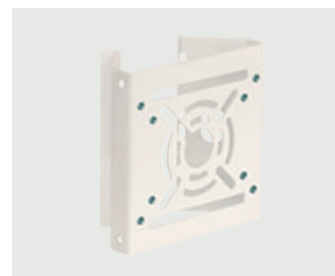

Кронштейны

СЕРИЯ

GF-B

**Алюминиевые
кронштейны**

Модель	GF-B040MT	GF-B060MT
Нагрузка, до, кг	3	3
Габаритные размеры, мм	200 – 400 x 100	300 – 600 x 100
Угол поворота, град.	360	360
Угол наклона, град.	90	90
Материал	Алюминий	Алюминий
Цвет	Серебро	Серебро
Масса, г	200	250
Размер площадки, мм	Ø20	Ø20

СЕРИЯ

GF-B

**Алюминиевые
кронштейны**

Модель	GF-B120MT	GF-B200MT
Нагрузка, до, кг	3	5
Габаритные размеры, мм	600 – 1200 x 100	1000 – 2000 x 140
Угол поворота, град.	360	360
Угол наклона, град.	90	90
Материал	Алюминий	Алюминий
Цвет	Серебро	Белый
Масса, г	360	1250
Размер площадки, мм	Ø20	55 x 90

СЕРИЯ

GF-B

**Кронштейны
из оцинкованной стали**

Модель	GF-BW01 на плоскость	GF-BC01 угловой	GF-BP01 на столб
Нагрузка, до, кг	10	10	10
Диаметр опоры, от мм	-	-	76
Габаритные размеры, мм	220 x 138 x 35	140 x 140 x 66	140 - 138 x 65
Материал	Оцинкованная сталь	Оцинкованная сталь	Оцинкованная сталь
Цвет	Белый	Белый	Белый
Масса, г	500	600	600