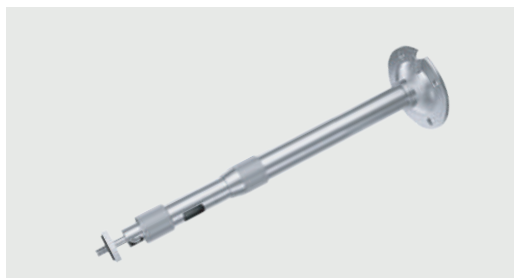

СЕРИЯ

GF-B

Кронштейны

Модель	GF-B170PA	GF-B180MA
Нагрузка, до, кг	3	3
Габаритные размеры, мм	170 x 140 x 90	180 x 140 x 120
Угол поворота, град.	-	-
Угол наклона, град.	-	-
Материал	ABS пластик	Алюминий
Цвет	Белый/Черный	Белый
Масса, г	100	180
Размер площадки, мм	170 x 140	180 x 140

Кронштейны

СЕРИЯ

GF-B

**Алюминиевые
кронштейны**

Модель	GF-B040MT	GF-B060MT
Нагрузка, до, кг	3	3
Габаритные размеры, мм	200 – 400 x 100	300 – 600 x 100
Угол поворота, град.	360	360
Угол наклона, град.	90	90
Материал	Алюминий	Алюминий
Цвет	Серебро	Серебро
Масса, г	200	250
Размер площадки, мм	Ø20	Ø20

СЕРИЯ

GF-B

**Алюминиевые
кронштейны**

Модель	GF-B120MT	GF-B200MT
Нагрузка, до, кг	3	5
Габаритные размеры, мм	600 – 1200 x 100	1000 – 2000 x 140
Угол поворота, град.	360	360
Угол наклона, град.	90	90
Материал	Алюминий	Алюминий
Цвет	Серебро	Белый
Масса, г	360	1250
Размер площадки, мм	Ø20	55 x 90

СЕРИЯ

GF-B

**Кронштейны
из оцинкованной стали**

Модель	GF-BW01 на плоскость	GF-BC01 угловой	GF-BP01 на столб
Нагрузка, до, кг	10	10	10
Диаметр опоры, от мм	-	-	76
Габаритные размеры, мм	220 x 138 x 35	140 x 140 x 66	140 - 138 x 65
Материал	Оцинкованная сталь	Оцинкованная сталь	Оцинкованная сталь
Цвет	Белый	Белый	Белый
Масса, г	500	600	600