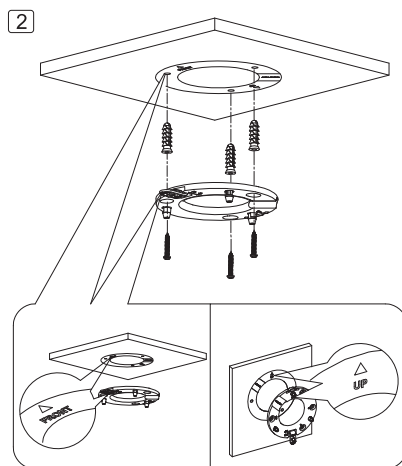

EyeBall Network Camera Installation Guide

V1.0.0

1.2.51.32.15769-000

Optional

Optional