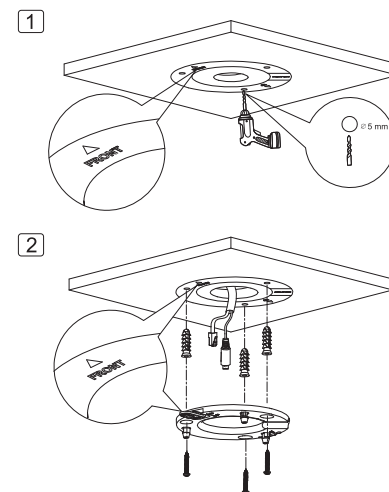

EyeBall Network Camera Installation Guide

V1.0.0

1.2.51.32.15769-000

Optional

Optional