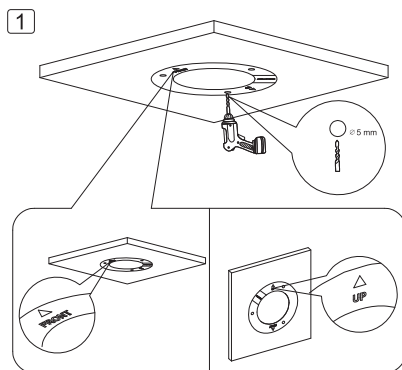

EyeBall Network Camera Installation Guide

V1.0.0

1.2.51.32.15769-000

Optional

Optional