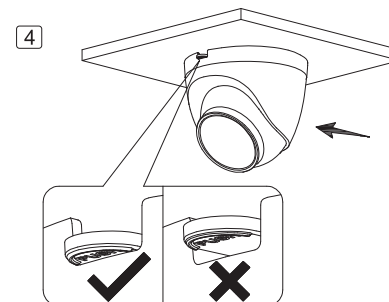

EyeBall Network Camera Installation Guide

V1.0.0

1.2.51.32.15769-000

Optional

Optional