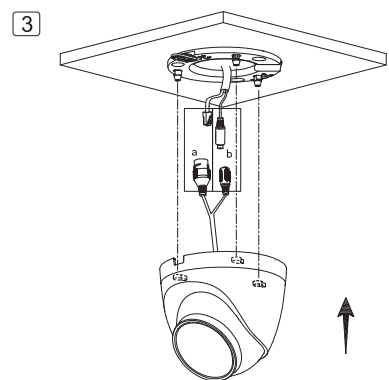

EyeBall Network Camera Installation Guide

V1.0.0

1.2.51.32.15769-000

Optional

Optional