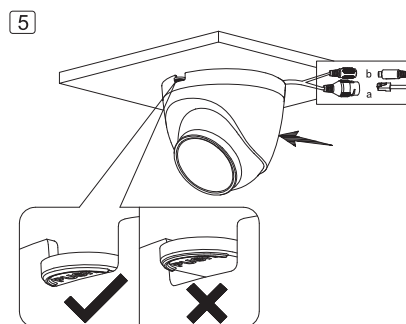

EyeBall Network Camera Installation Guide

V1.0.0

1.2.51.32.15769-000

Optional

Optional