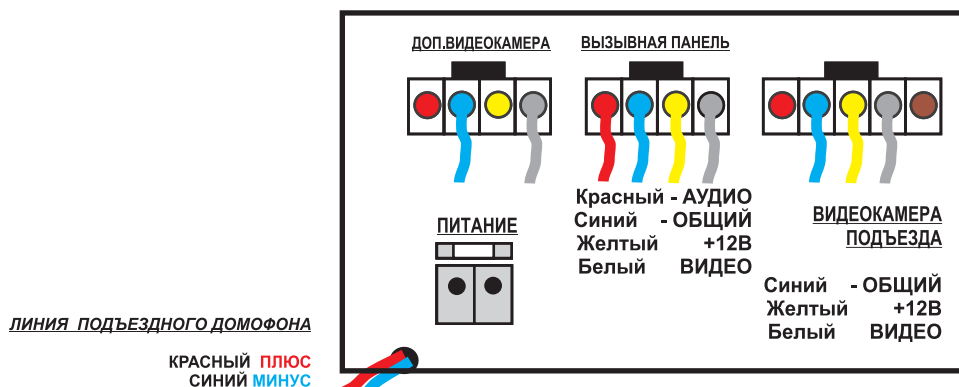

ДЛЯ ЗАПИСИ № КВАРТИРЫ НЕОБХОДИМО:

Включить питание монитора, дождаться прохождения теста, затем успеть в течение 5 сек. включить ПАНЕЛЬ 1

нажав кнопку ПРОСМОТР

затем нажать кнопку ОТВЕТ

Этими действиями включится режим записи № квартиры
Затем 3 раза набрать номер квартиры, дожидаясь прохождения хотя бы одного звонка, затем его сбрасывая.
Номер квартиры будет запомнен видеодомофоном.