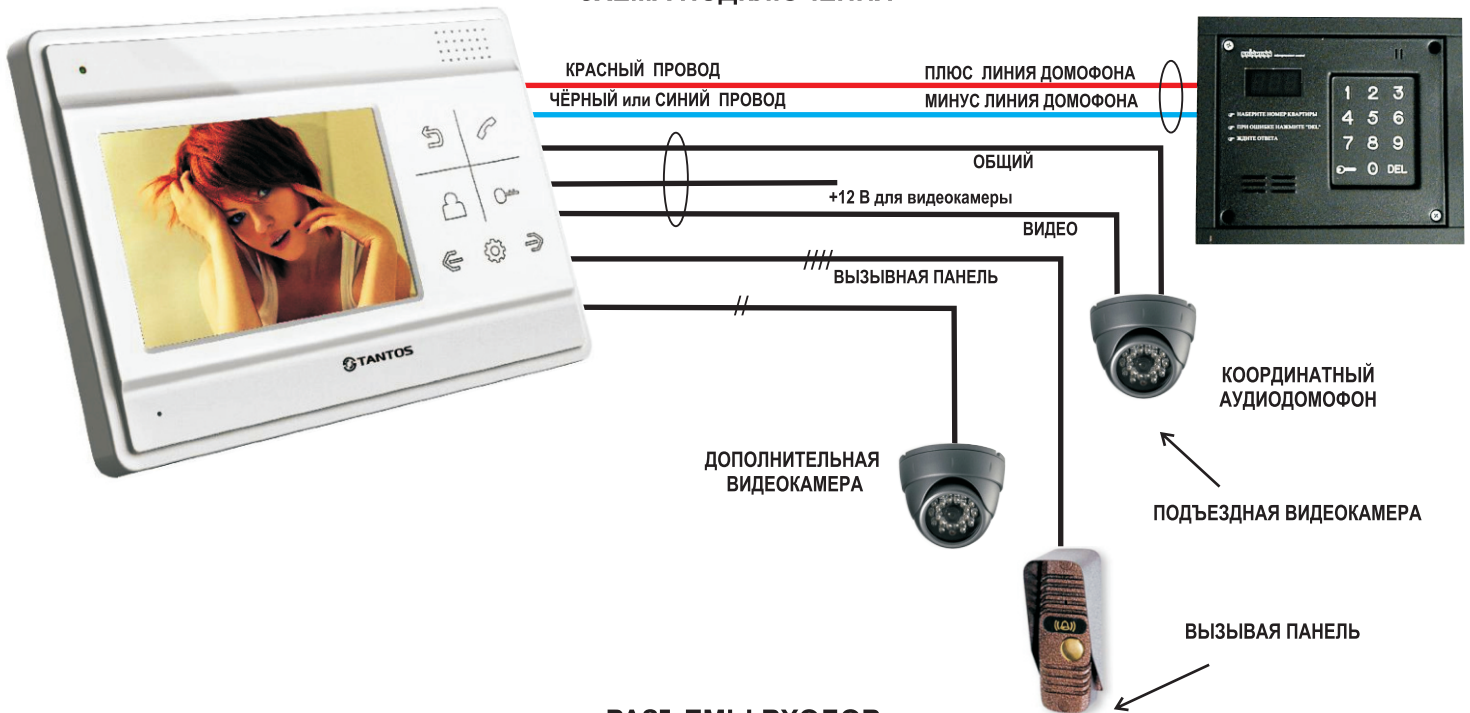

4,3" ЦВЕТНОЙ МОНИТОР ВИДЕОДОМОФОНА TANTOS LILU XL (ЦИФРОВОЙ)

ЦВЕТНОЙ 4,3" монитор видеодомофона TANTOS LILU XL предназначен для полнофункциональной работы с подъездным ЦИФРОВЫМ аудиодомофоном типа "RAIKMAN", "MARSHAL", "LASKOMEX".

На первый вход подключается только подъездная видекамера, на второй вход можно подключить вызывную панель видеодомофона или цветную видекамеру.

СХЕМА ПОДКЛЮЧЕНИЯ

РАЗЪЕМЫ ВХОДОВ: