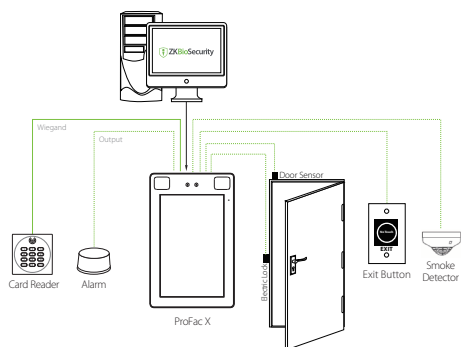

Совместимость:

Реле безопасности
Wiegand , RS485, RS232 (связь с доп. считывателем отпечатков)

ПО: ZKBioSecurity

Аппаратная платформа:

Процессор 900 МГц двухъядерный
Память 512МБ RAM / 8ГБ Flash
Экран: сенсорный IPS 8" (400lux)
2-мегапиксельная камера с WDR
Регулируемая яркость подсветки
Динамик, Микрофон
Сенсор измерения расстояния
Кнопка сброса и защита от несанкционированного снятия

Интерфейс контроля доступа:

Выход замка, Выход тревожной сигнализации, Вход Аух
Кнопка выхода, Датчик двери

Специальные функции:

Защита IP68 и IK04
Высокоскоростная видентификация лиц
Снимок события

Стандартные функции:

Уровни доступа, группы, праздники, летнее время, пароль, контроль двойного прохода, запрос регистрации, пользовательские обои и экранная заставка

Специальные функции:

Обнаружение маски
Определение температуры тела (Только для ProFace X [TD])
Расстояние измерения температуры: 30 см ~ 50 см
Точность измерения: $\pm 0,3^{\circ}\text{C}$
Диапазон измерения : $34^{\circ}\text{C} \sim 45^{\circ}\text{C}$

Связь:

TCP/IP
Wiegand Вход / Выход
Wi-Fi (Опция)
RS485 / RS232

Доп. информация

Алгоритм ZKLiveFace5.8
Рабочая температура: $-30^{\circ}\text{C} \sim 60^{\circ}\text{C}$,
Влажность: $\leq 93\%$
Вес-нетто: 0,853 кг
Размеры: 227x143x26 мм

Питание

Напряжение 12В DC
Потребляемый ток $< 2 \text{ A}$

Подключение