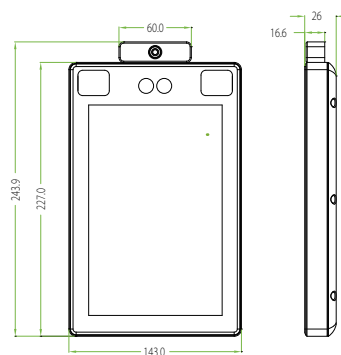

Размеры (мм)

Официальное представительство "ZKTECO CO.,LTD" в России и СНГ: Тел. +7 (495) 132-31-33.

107078, г. Москва, ул. Новорязанская, д.18, стр. 5.

www.zkteco.ru

www.zkteco.com