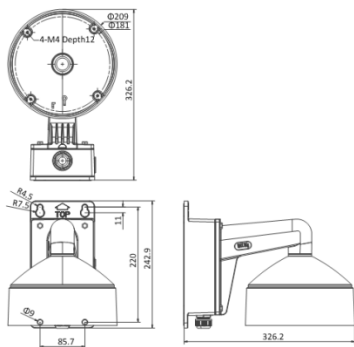

# DS-1273ZJ-DM30-B

## Размеры

## Внимание

- Кронштейн должен быть установлен на плоскую поверхность стены
- Водонепроницаемая резиновая прокладка в комплекте
- Стена, на которую устанавливается кронштейн, должна выдерживать вес предполагаемой камеры и аксессуаров в трехкратном размере
- Максимальная грузоподъемность кронштейна – 3кг

## Спецификации

Модель	DS-1273ZJ-DM30-B
Описание	Подвесной кронштейн
Цвет	Белый Ник
Назначение	Купольные камеры
Материал	Алюминиевый сплав
Размеры	209 × 243 × 326мм
Вес (нетто)	2,5кг

\*Изображения и спецификации могут быть изменены без дополнительного уведомления.