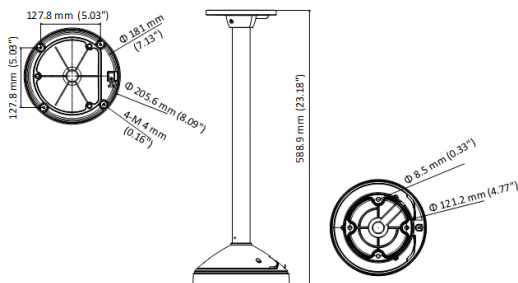

## Размеры

## Внимание

- Кронштейн должен быть установлен на плоскую поверхность стены
- Водонепроницаемая резиновая прокладка в комплекте
- Стена, на которую устанавливается кронштейн, должна выдерживать вес предполагаемой камеры и аксессуаров в трехкратном размере
- Максимальная грузоподъемность кронштейна – 3кг

## Спецификации

Модель	DS-1271ZJ-DM30-E
Описание	Подвесной кронштейн
Цвет	Белый Ник
Назначение	Купольные камеры
Материал	Алюминиевый сплав
Размеры	Ø 205.9 × 598.9мм
Вес (нетто)	1,92кг

\*Изображения и спецификации могут быть изменены без дополнительного уведомления.