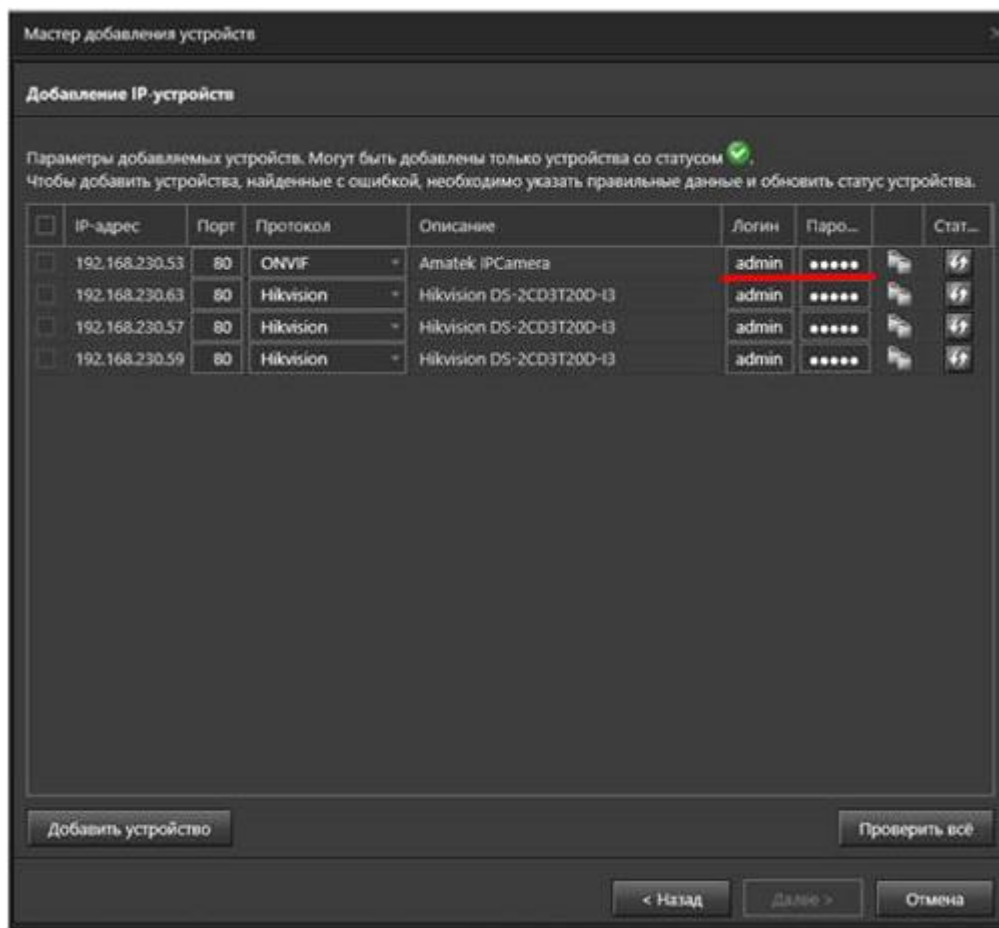

10. Далее действуйте в соответствии с инструкциями к ПО «VideoNet».