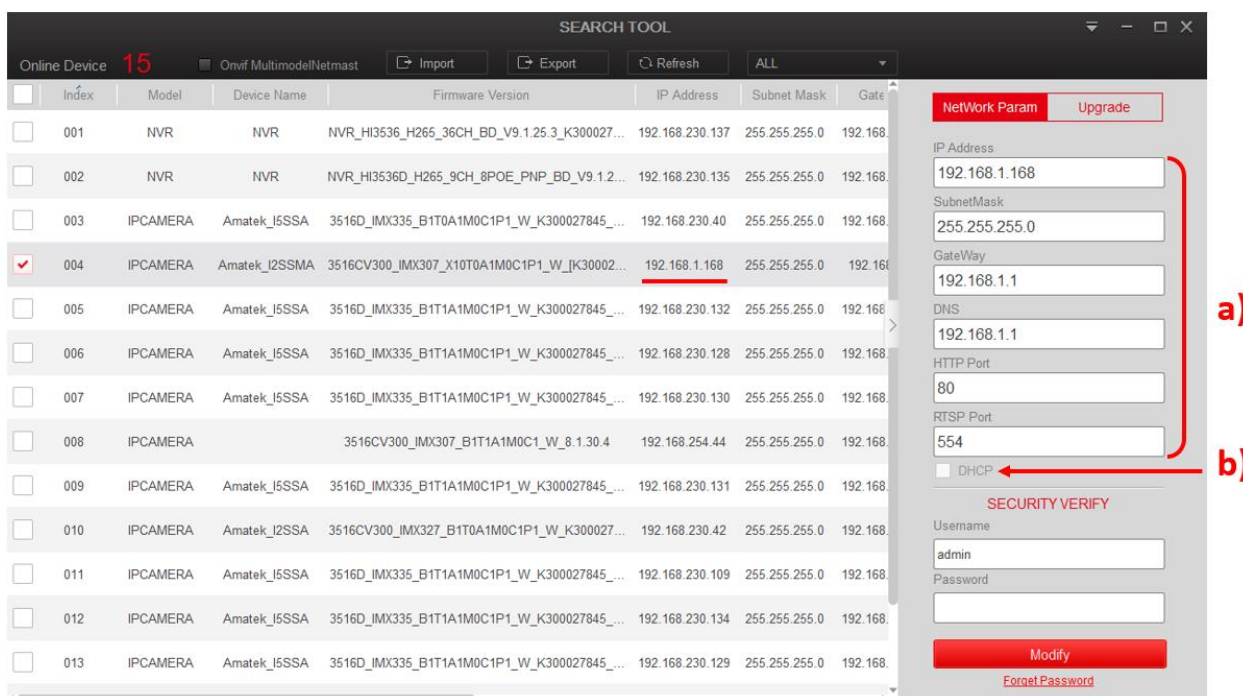

## Подключение IP камер Amatek к ПО «VideoNet»

Для совместной корректной работы камер Amatek и продукта на платформе «VideoNet» необходимо произвести предварительную настройку параметров камеры.

1. Подключите камеру к локальной сети и включите ее.
2. Установите на ПК программу IP search. Установочный файл находится на прилагаемом к камере CD диске; также вы можете скачать его с сайта [www.amatek.su](http://www.amatek.su).
3. Запустите программу поиска, нажмите кнопку Search в нижней части окна.

**Замечание. Ваш ПК и камера должны находиться в одном сегменте сети.**

4. Выделите (отметьте чекбокс) вашу камеру в списке найденных устройств. Оpoznать камеру вы можете по ее названию либо по MAC адресу, информация об этом находится на шильде камеры.

The screenshot shows a web interface titled "SEARCH TOOL" with a table of online devices. The table has columns for Index, Model, Device Name, Firmware Version, IP Address, Subnet Mask, and Gate. Device 012 is selected, and its configuration is shown in a panel on the right.