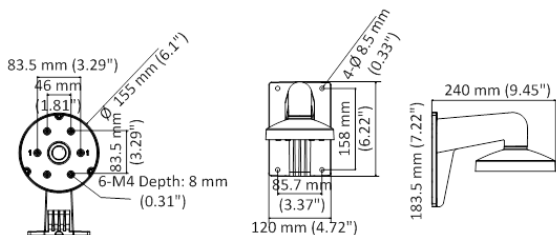

## Размеры

## Спецификации

Модель	DS-1473ZJ-155
Описание	Настенный кронштейн
Цвет	Белый Ник
Назначение	Купольные камеры
Материал	Алюминиевый сплав
Размеры	155 × 183,5 × 240мм
Вес (нетто)	0,65кг

\*Изображения и спецификации могут быть изменены без дополнительного уведомления.