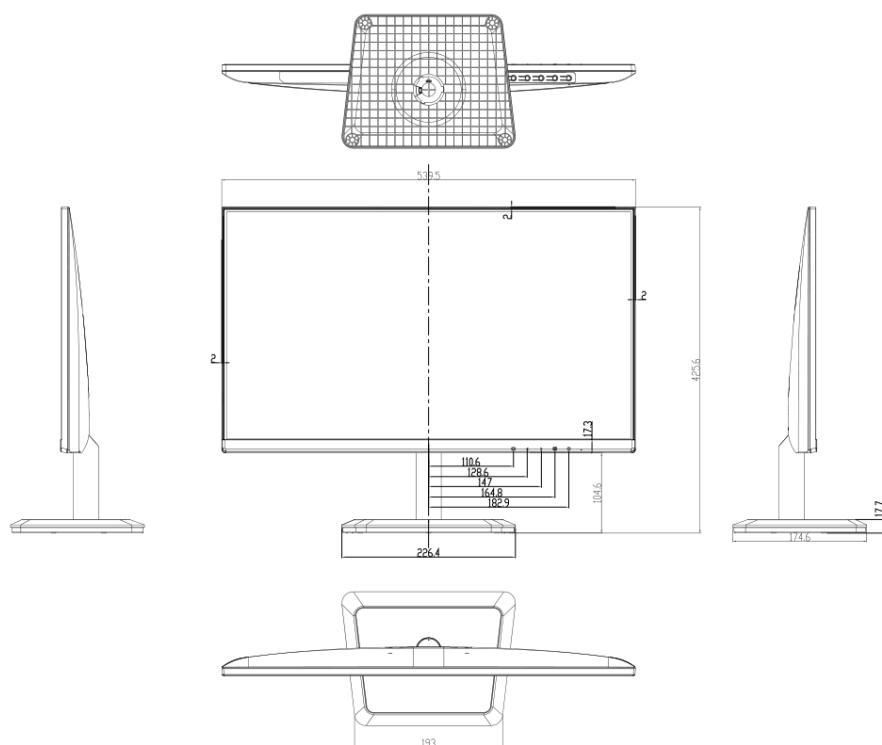

Интерфейсы

Интерфейсы	Описание	Интерфейсы	Описание
HDMI	Вход цифрового HDMI-сигнала	VGA	Аналоговый вход VGA
AC от 100 до 240 В	Питание AC от 100 до 240 В	AUDIO IN	Аудиовход 3.5 мм
USB	USB 2.0	BNC	Интерфейс входа CVBS

Размеры (ед. изм.: мм)

Аксессуары

Опционально

DS-DM1940W

Кронштейн для установки на стену