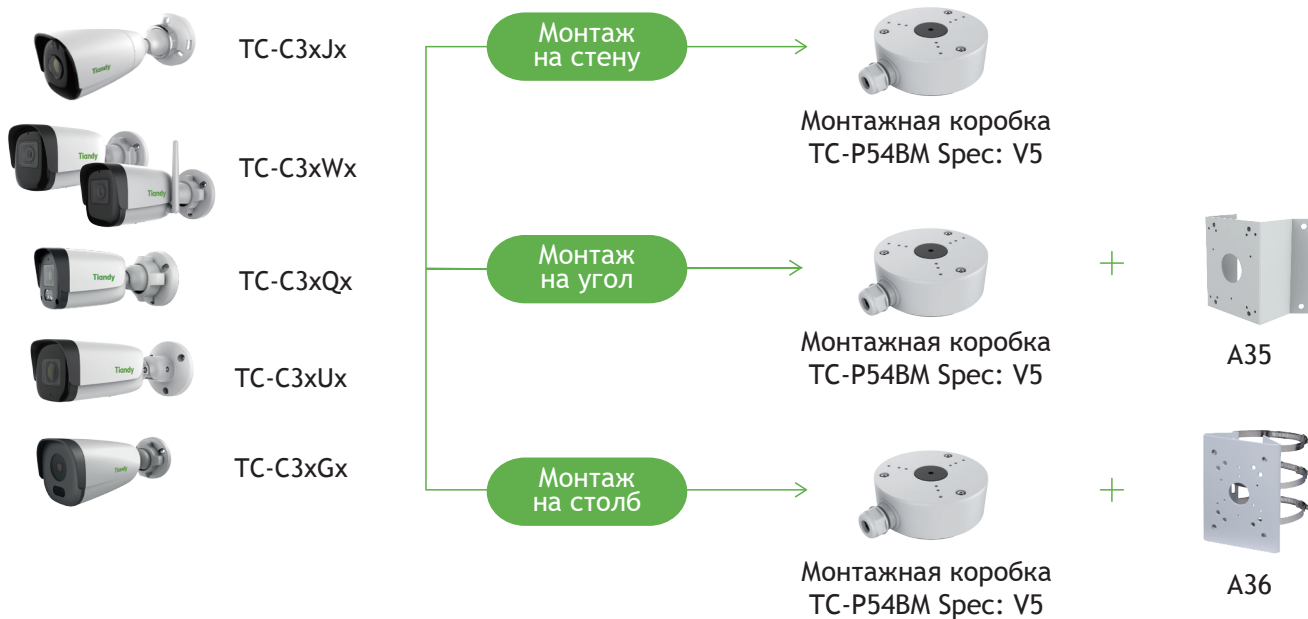

Аксессуары

Модели для заказа

1D.20010.002419	TC-C35WS SPEC:I5/E/Y/2.8mm/V4.0
1D.20010.002420	TC-C35WS SPEC:I5/E/Y/4mm/V4.0
1D.20010.002423	TC-C35WS SPEC:I5/E/Y/M/2.8mm/V4.0
1D.20010.002424	TC-C35WS SPEC:I5/E/Y/M/4mm/V4.0

Комплектация

Камера - 1шт
Монтажная наклейка - 1шт
Саморез с дюбелем - 3шт
Колпачок влагозащитный для RJ45 - 1шт
Руководство по установке -1шт