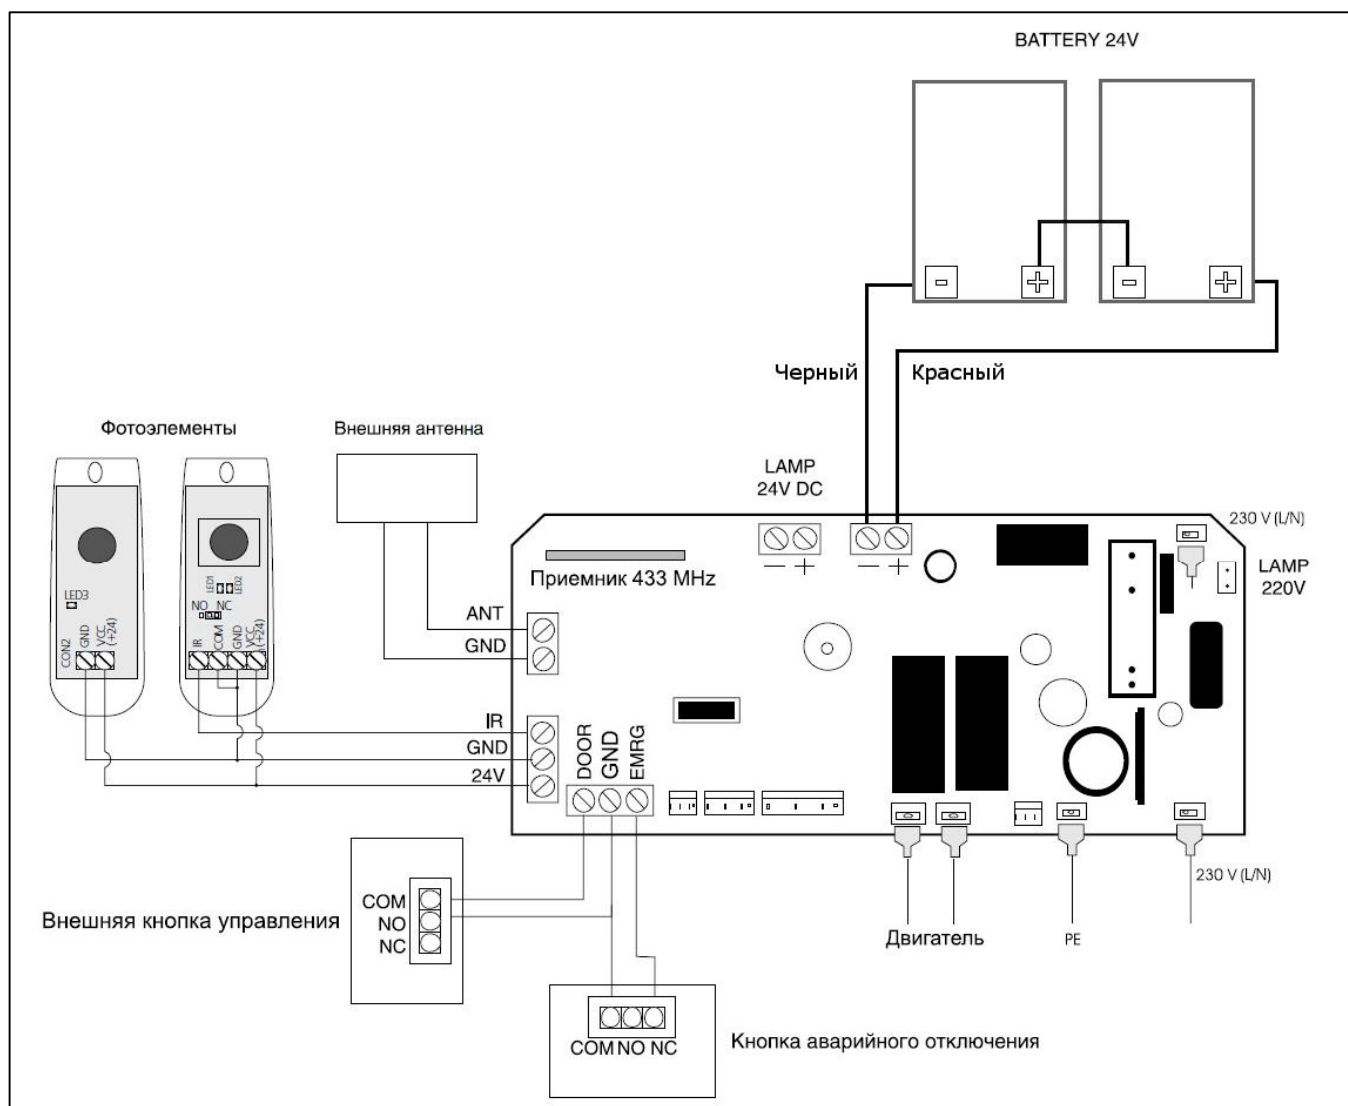

МОНТАЖНАЯ СХЕМА БАТАРЕИ РЕЗЕРВНОГО ПИТАНИЯ ПРИВОДА SECTIONAL-750/750FAST/1200

Технические характеристики батареи резервного питания.

Номинальное напряжение, В	24
Емкость, А ч	6.6
Габаритные размеры, мм	150x230x85
Тип аккумулятора	SLA

Монтаж батареи резервного питания.

Установите батарею резервного питания в доступном месте. Выведите контакты подключения к электроприводу.

ВАЖНО! Батарею резервного питания необходимо располагать крышкой корпуса вверх.

Схема подключения.

ГК Дорхан

Россия, 143002 ул. Новая, д. 120, с. Акулово, Одинцовский р-н, Московская обл.,,

Тел.: (495) 933-24-00, 981-11-33

E-mail: info@doorhan.ru, www.doorhan.ru