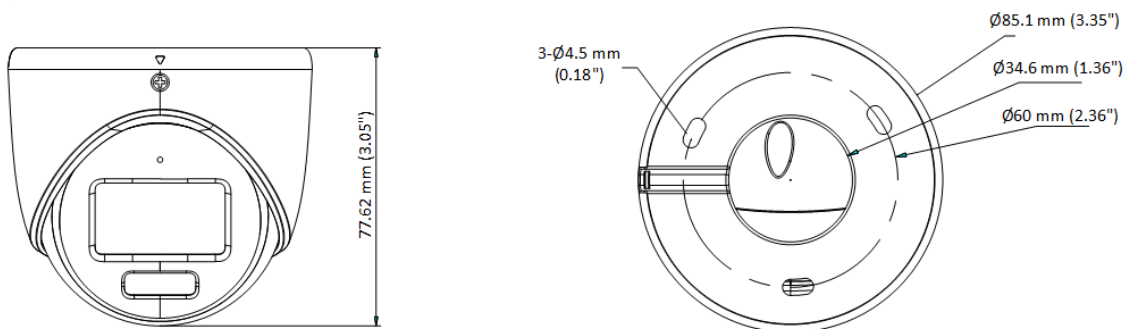

▪ **Размеры (ед. изм.: мм (дюймы))**

- **Аксессуары**
- **Опционально**

DS-1272ZJ-110-TRS Кронштейн для установки на стену	DS-1275ZJ-SUS Кронштейн для установки на столб (стойку)	DS-1280ZJ-XS Монтажная коробка	DS-1276ZJ-SUS Кронштейн для установки на угол

▪ **Доступные модели**

DS-2CE70DF3T-MFS