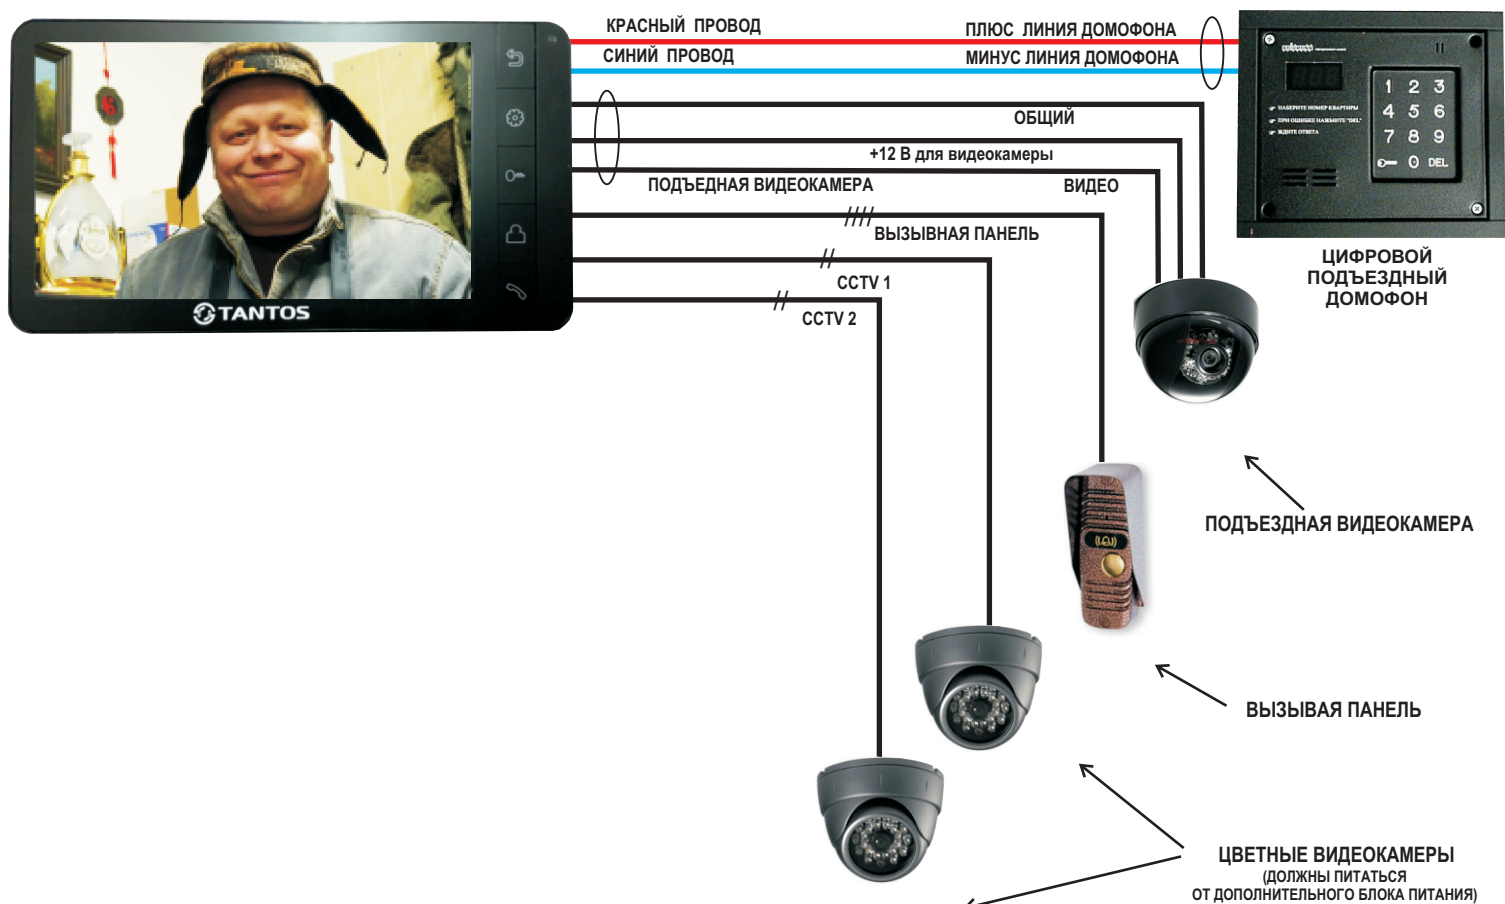

ЦВЕТНОЙ МОНИТОР ВИДЕОДОМОФОНА С ЗАПИСЬЮ НА micro SD TANTOS AMELIE XL (ЦИФРОВОЙ)

Цветной монитор видеодомофона **TANTOS AMELIE SD XL** и с записью на micro SD имеет 4 видеовхода и предназначен для полнофункциональной работы с цифровым аудиодомофоном типа RAIKMANN, MARSHALL, LASKOMEX и т.п.

СХЕМА СОЕДИНЕНИЙ

РАЗЪЕМЫ ВХОДОВ:

Для записи № квартиры необходимо:

-Включить питание в/домофона, дождаться прохождения теста, затем успеть в течении 5 сек. включить ПАНЕЛЬ 1

нажав кнопку ПРОСМОТР 

затем нажать кнопку ОТВЕТ 

Этими действиями включится режим записи № квартиры
Затем 3 раза набрать номер квартиры, дожидаясь прохождения хотя бы одного звонка, затем его сбрасывая.

Номер квартиры будет запомнен видеодомофоном.