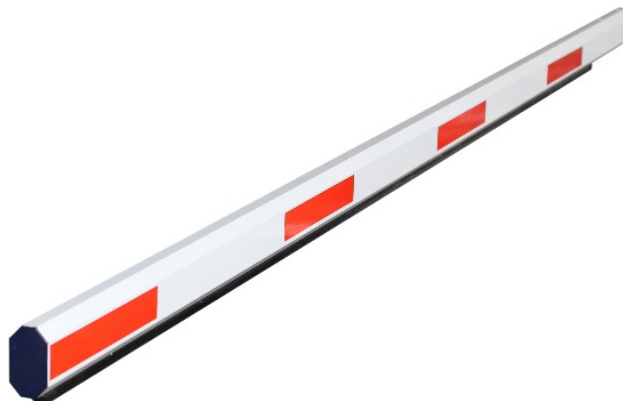

ST-RB003SA

## Стрела стандартная ST-RB003SA

- Длина 3 м
- Светоотражающие наклейки
- Резиновая амортизирующая кромка

Стрела стандартная ST-RB003SA предназначена для использования со шлагбаумом ST-RB103BR-R. Она имеет в комплекте светоотражающие наклейки и резиновую амортизирующую кромку.

### Технические характеристики

<b>Модель:</b>	<b>ST-RB003SA</b>
<b>Материал:</b>	Алюминий
<b>Длина:</b>	3 м
<b>Амортизирующая кромка:</b>	Да
<b>Подсветка:</b>	Нет
<b>Габариты:</b>	3050 x 80 x 45 мм