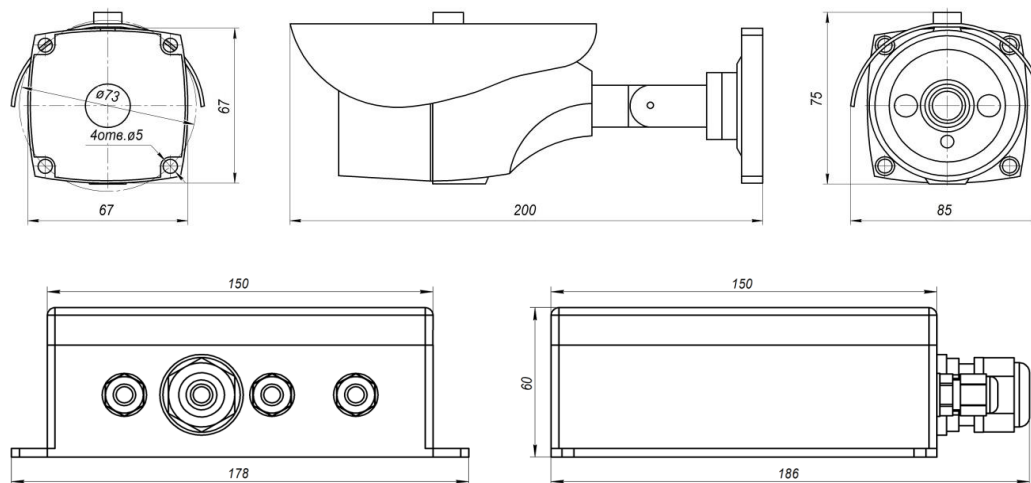

4. Устройство и принцип работы.

Сервис хостингового видеонаблюдения CamDrive позволяет вести удаленное наблюдение, просматривать записи и управлять настройками видеoarхива, используя только веб-браузер.

Благодаря встроенному 4G-модулю, IP-камера может передавать видеоданные беспроводным способом по мобильным сетям стандарта 4G/3G/2G (зависит от тарифа Вашей сим-карты и зоны покрытия выбранного оператора сотовой связи).

Наличие электромонтажного шкафа уличного исполнения с установленной системой холодного старта и степенью защиты IP66 обеспечивает бесперебойную работу камеры и быструю передачу данных даже в суровых погодных условиях.

5. Установка.

ВНИМАНИЕ! Перед включением оборудования внимательно ознакомьтесь с руководством по подключению. Помните, что неправильная установка и настройка оборудования может привести к нарушениям работоспособности и выходу из строя!

ВНЕШНИЕ ИНТЕРФЕЙСЫ

Разъем питания	Предназначен для подачи питающего напряжения 220 В (АС) к шкафу
Ethernet (камера)	Разъем подключения камеры к шкафу с помощью штекера RJ-45
Ethernet (LAN)	Разъем подключения к сети LAN с помощью штекера RJ-45

6. Габаритный чертеж.

7. Сертификация.

Сертификат соответствия ЕАЭС RU C-RU.AH03.B.00245/19
Срок действия с 29.08.2019 по 28.08.2024

8. Утилизация.

Изделие утилизировать как бытовую технику согласно правилам, установленным органами самоуправления региона утилизации.

9. Гарантийные обязательства.

Гарантийные обязательства представлены на сайте по ссылке:
<http://www.beward.ru/contact/service/>