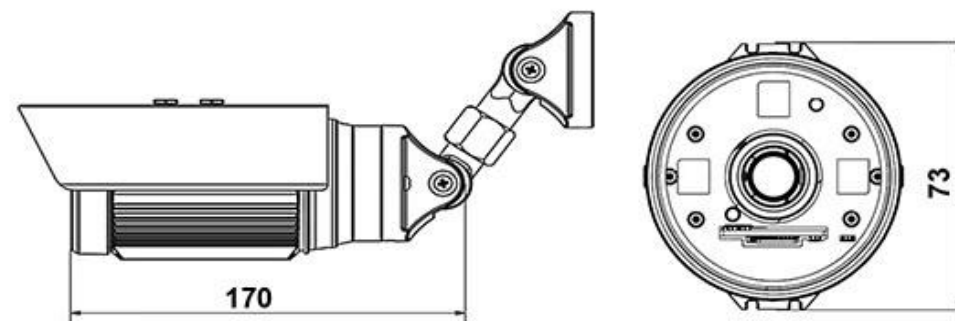

4. Устройство и принцип работы.

Сервис хостингового видеонаблюдения CamDrive позволяет удаленно наблюдать за происходящим в реальном времени с одной или нескольких камер, а также просматривать и управлять настройками видеоархива, используя только веб-браузер. Установка дополнительного программного обеспечения не требуется. Просмотр видео возможен как с мобильных устройств, например, iPhone, так и с ПК, ноутбуков, планшетов. Видеокамеру с поддержкой сервиса CamDrive необходимо только подключить к сети Интернет и пройти процедуру регистрации в Личном кабинете сервиса. Такая простота и легкость в подключении достигается за счет использования уникальных технологий и разработок компании "Бевард".

5. Установка.

ВНИМАНИЕ! Перед включением оборудования внимательно ознакомьтесь с руководством по подключению. Помните, что неправильная установка и настройка оборудования может привести к нарушениям работоспособности и выходу из строя!

ВНЕШНИЕ ИНТЕРФЕЙСЫ

Разъем питания	Предназначен для подключения питающего напряжения к камере
ETHERNET	Разъем подключения к сети LAN с помощью штекера RJ-45
BNC	Разъем аналогового видеовыхода

6. Габаритный чертеж.

7. Сертификация.

Сертификат соответствия ЕАЭС RU C-RU.AH03.B.00245/19
Срок действия с 29.08.2019 по 28.08.2024

8. Утилизация.

Изделие утилизировать как бытовую технику согласно правилам, установленным органами самоуправления региона утилизации.

9. Гарантийные обязательства.

Гарантийные обязательства представлены на сайте по ссылке:
<http://www.beward.ru/contact/service/>