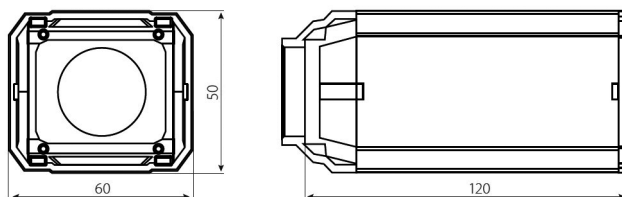

HD-TVI 1080p/960H камеры

РАЗМЕРЫ

Единица измерения: мм

ТЕХНИЧЕСКИЕ ХАРАКТЕРИСТИКИ

Модель:	STC-HDT3084/0 ULTIMATE	STC-HDT3084/3 ULTIMATE
Тип камеры:	HD-TVI 1080p/720p/960H камера стандартного дизайна	
Чувствительный элемент:	1/3" КМОП-матрица SONY 2.1 Мп	
Количество пикселей (ГхВ):	1920x1080	
Режим сканирования:	прогрессивный	
Минимальная освещенность:	1 лк (цвет) / 0.1 лк (ч/б) F1.2 0.017 лк (цвет) / 0.0017 лк (ч/б) F1.2, медл. эл. затвор	
Отношение сигнал/шум:	>50 дБ (APU выкл.)	
Шумоподавление:	2D/3D DNR	
Цифровое увеличение:	1.0x ~ 10.0x	
Режимы электронного затвора:	Авто. / Ручн. / Подавление мерцаний	
Режим медл. эл. затвора:	Выкл. / x2 ~ x8	
Баланс белого:	AUTO / AUTOext / Preset / Manual	
Инверсия ярких засветок:	Выкл./ Вкл. / День / Ночь	
Компенсация фоновой засветки:	Выкл. / WDR / BLC	
Режим «день/ночь»:	Авт. по фотодатчику / Авт. по APU / цвет / ч/б	
Крепление объектива:	CS / C	
Видеосигнал:	HD-TVI 1080p; HD-TVI 720p; Композитный PAL (960H) видеосигнал, 1.0 Vp-p / 75 Ом	
Питание камеры:	220 В пер. тока	12 В пост. тока / 24 В пер. тока
Потребляемая мощность:	Макс. 4.2 Вт	Макс. 2.5/3.0 Вт
Диапазон рабочих температур:	-10...+50°C, 85%	
Габариты (ШxВxД):	60x55x120 мм	
Масса:	0.49 кг	

АКСЕССУАРЫ

STB-C01	Кронштейн настенный/потолочный; алюминий; 175 мм
STB-C02	Кронштейн настенный/потолочный; алюминий; сквозная проводка; 170 мм