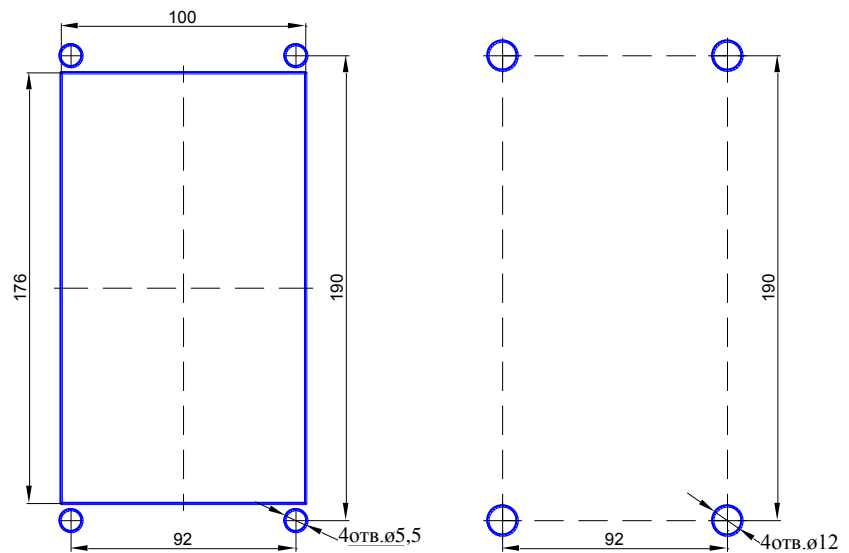

Стоимость ремонта _____

Накладные расходы _____

Сумма _____

а)

б)

Рис1. Разметка под крепление DP303-RD24 а) снаружи; б) изнутри.

Служба
технической
поддержки
тел. +7 (812) 326 15 52
E-mail:
support.tech@eltis.com