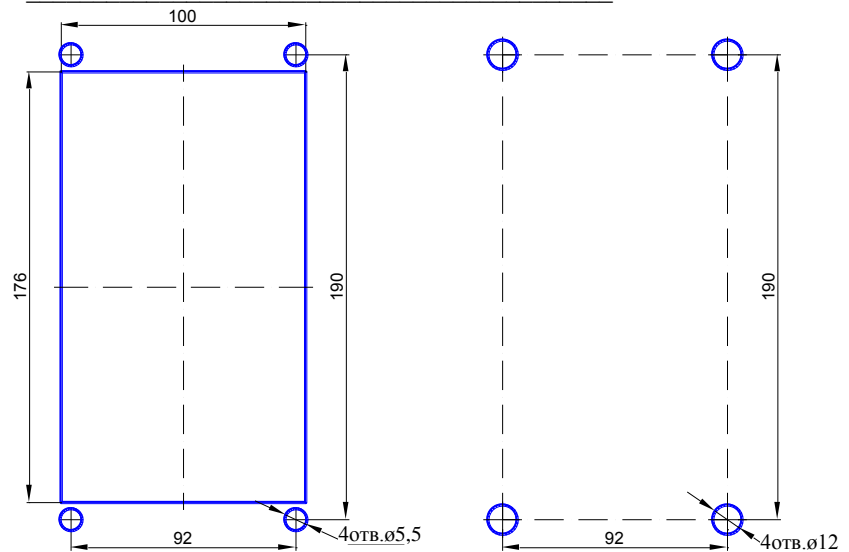

Стоимость ремонта _____

Накладные расходы _____

Сумма _____

а)

б)

Рис1. Разметка под крепление DP303-TDC22 а) снаружи; б) изнутри.

Служба
технической
поддержки
тел. +7 (812) 326 15 52
E-mail:
support.tech@eltis.com