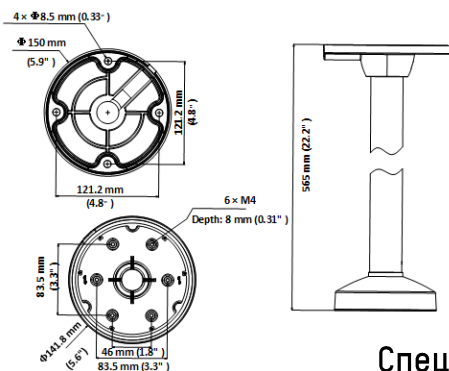

DS-1271ZJ-DM32

Общая информация

- Алюминиевый сплав
- Улучшенный дизайн влагозащиты

Размеры

Внимание

- Кронштейн должен быть установлен на плоскую поверхность стены
- Водонепроницаемая резиновая прокладка в комплекте
- Стена, на которую устанавливается кронштейн, должна выдерживать вес предполагаемой камеры и аксессуаров в трехкратном размере
- Максимальная грузоподъемность кронштейна – 3кг

Спецификации

Модель	DS-1271ZJ-DM32
Описание	Подвесной кронштейн
Цвет	Белый Ник
Назначение	Панорамные камеры
Материал	Алюминиевый сплав
Размеры	Ø 141.8 × 565мм
Вес (нетто)	0,65кг

*Изображения и спецификации могут быть изменены без дополнительного уведомления.

*За подробной информацией обращайтесь к вашему персональному менеджеру