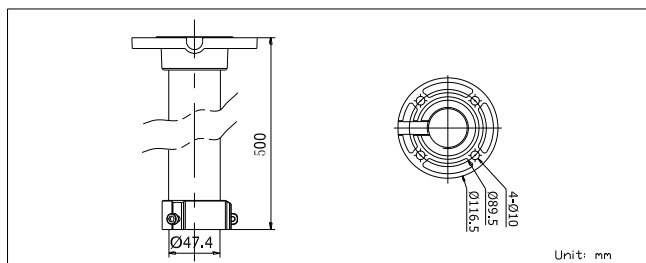

DS-1662ZJ

Общая информация

- Алюминиевый сплав
- Белый цвет

Внимание

- Подвесной кронштейн должен быть установлен на плоской поверхности стены
- Стена, на которую устанавливается кронштейн, должна выдерживать вес предполагаемой камеры и аксессуаров в трехкратном размере
- Максимальная грузоподъемность кронштейна – 30кг

Размеры

*Изображения и спецификации могут быть изменены без дополнительного уведомления.

*За подробной информацией обращайтесь к вашему персональному менеджеру